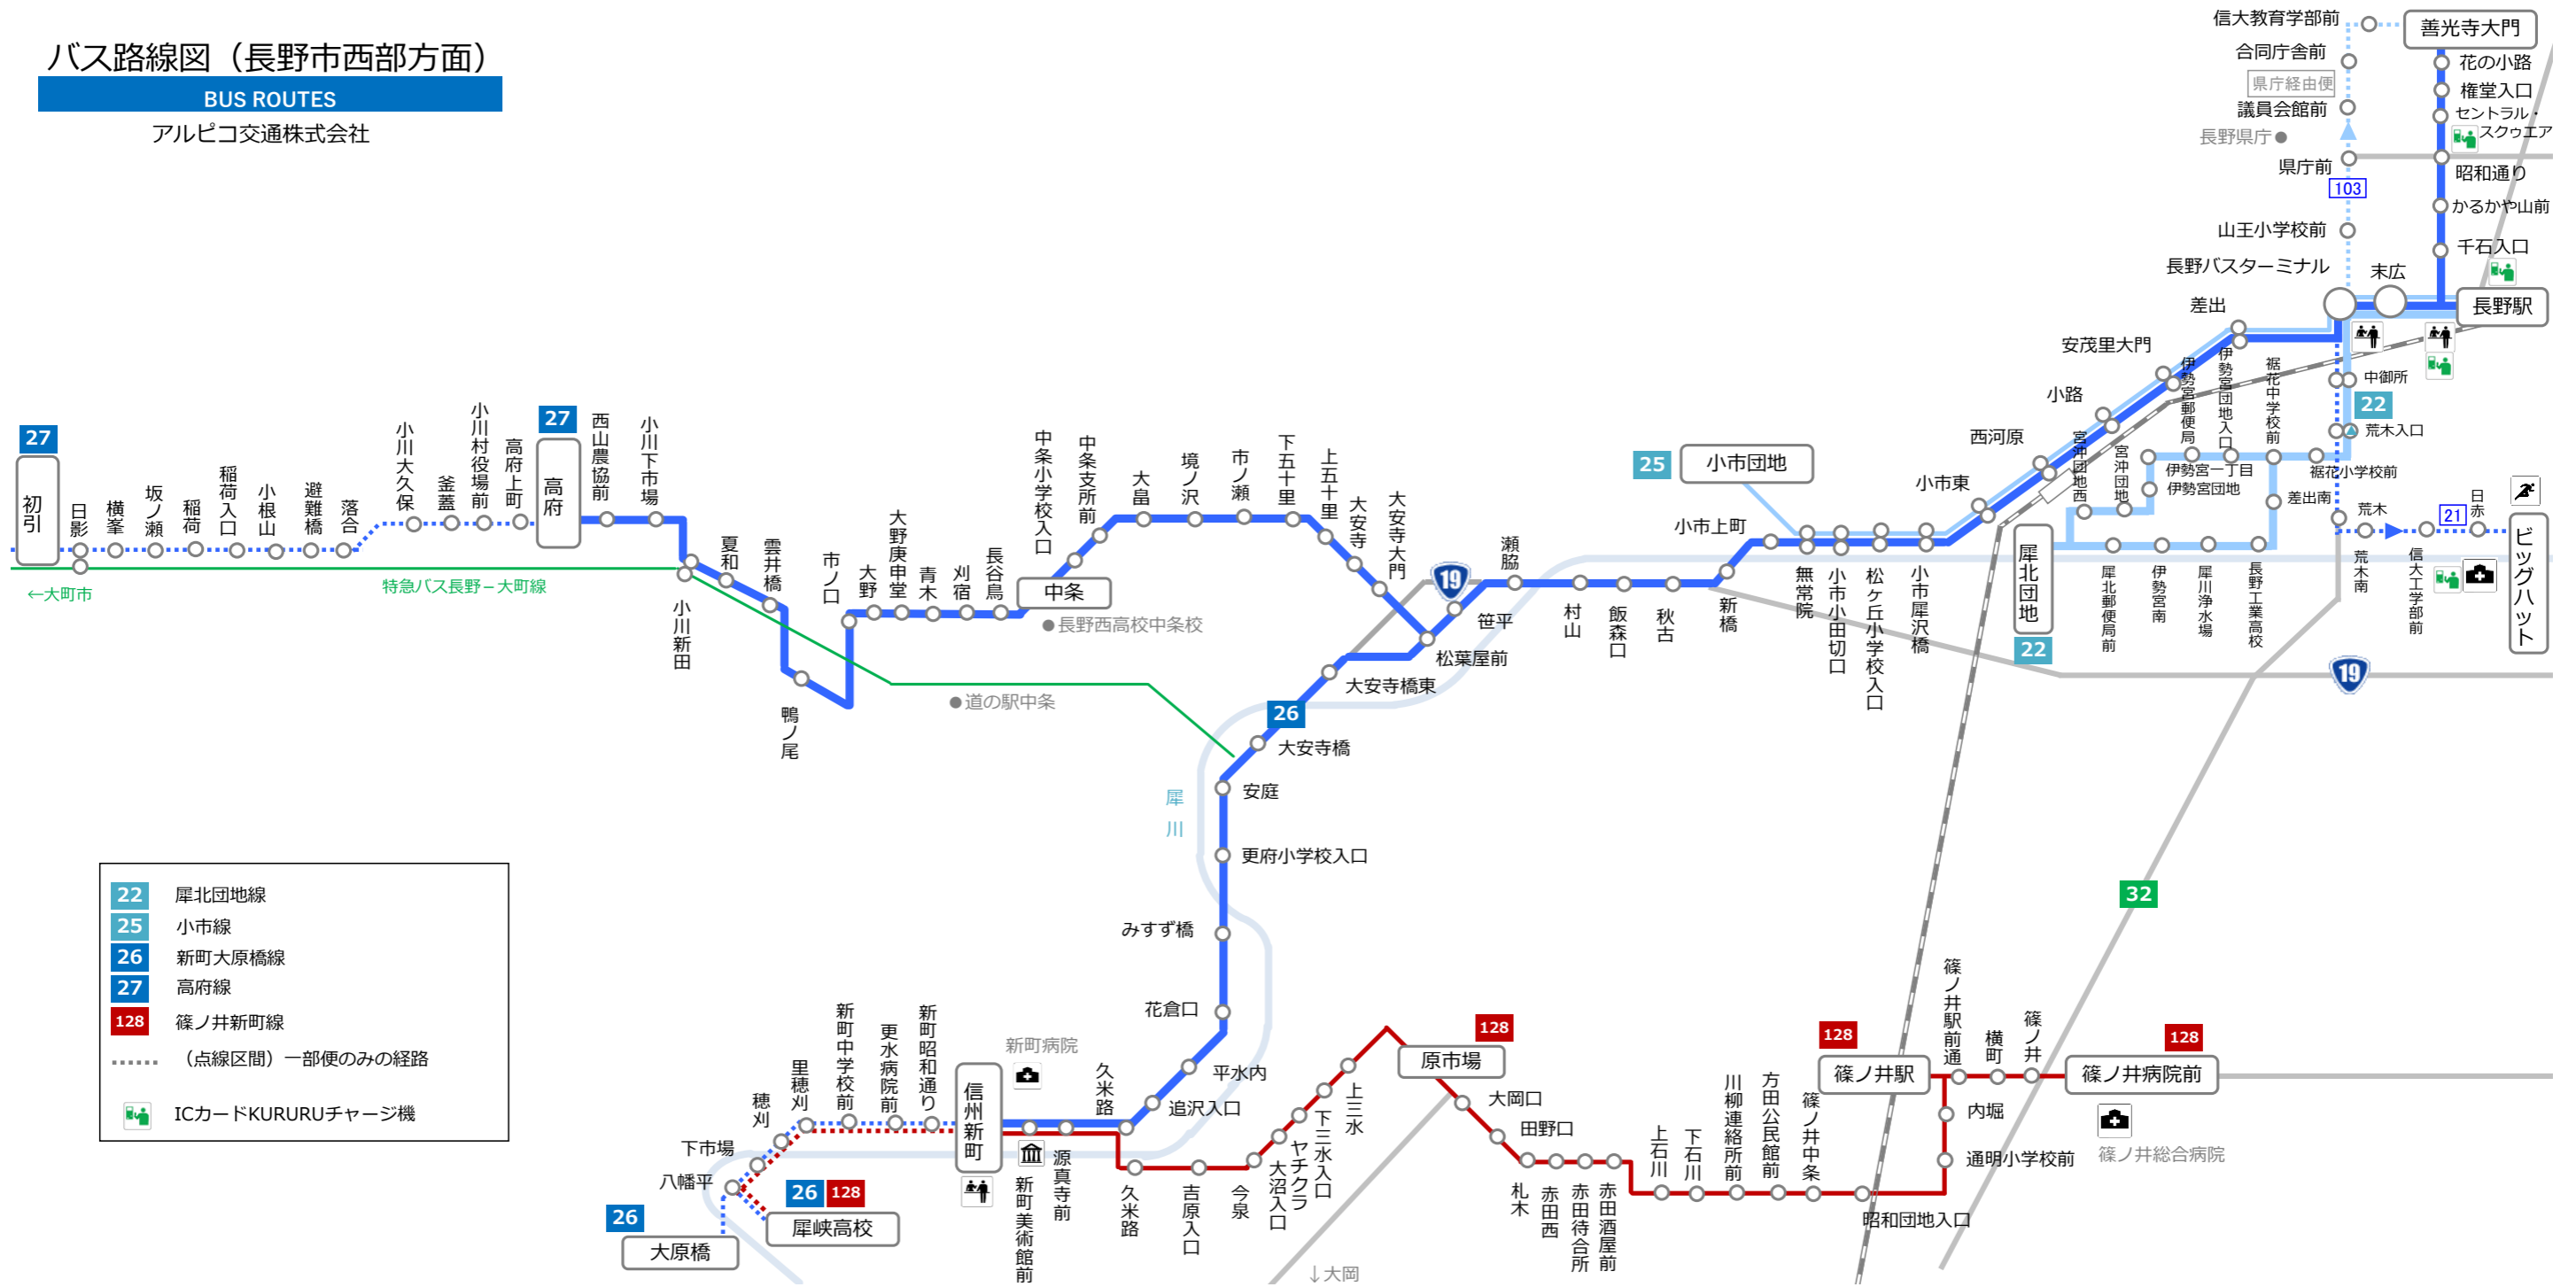

バス路線図（長野市西部方面）

BUS ROUTES

アルピコ交通株式会社

22	犀北団地線
25	小市線
26	新町大原橋線
27	高府線
128	篠ノ井新町線
..... (点線区間) 一部便のみの経路	
	ICカードKURURUチャージ機