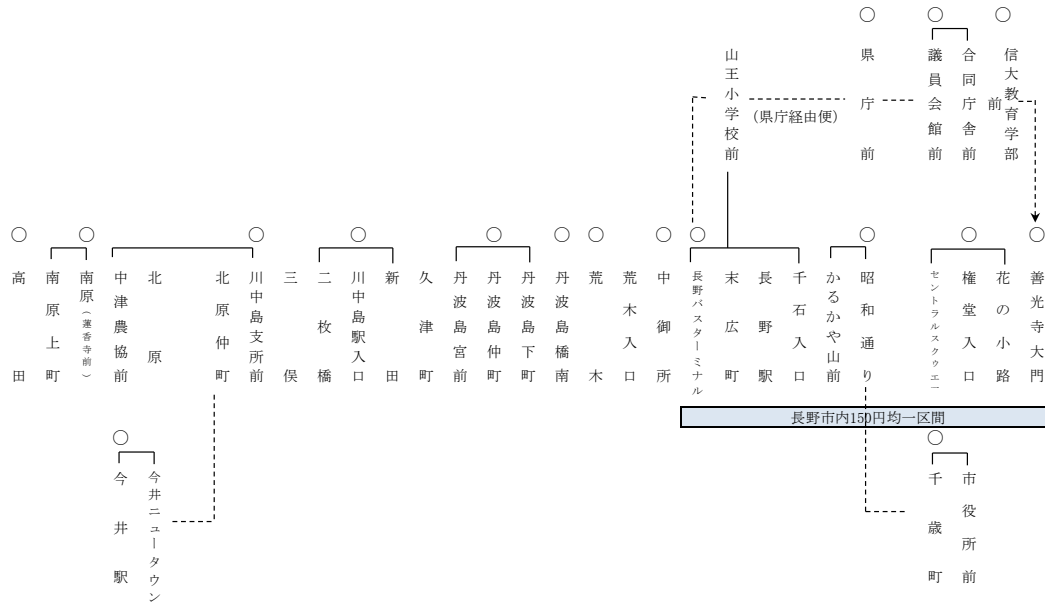

【33】北原線/井線

9.6	9.1	7.7	7.7	5.8	5.5	4.7	3.2	2.4	1.5	0.5					千歳町
9.9	9.4	8.0	8.0	6.1	5.8	5.0	3.5	2.7	1.8	0.8	0.4	善光寺 大門			
9.5	9.0	7.6	7.6	5.7	5.4	4.6	3.1	2.3	1.4	0.4	権堂入口	150			
9.1	8.6	7.2	7.2	5.3	5.0	4.2	2.7	1.9	1.0	昭和通り	150	150	150	150	
8.1	7.6	6.2	6.2	4.3	4.0	3.2	1.7	0.9	長野バス ターミナル	150	150	150	150	150	
7.2	6.7	5.3	5.3	3.4	3.1	2.3	0.8	中御所	160	160	180	220	190		
6.4	5.9	4.5	4.5	2.6	2.3	1.5	荒木	160	180	180	250	270	270		
4.9	4.4	3.0	3.0	1.1	0.8	丹波島 橋南	160	210	270	270	320	350	340		
4.9	4.4	3.0	3.0	1.1	丹波島 仲町	160	210	250	310	310	360	390	380		
3.8	3.3	1.9	1.9	川中島 支所前	160	160	240	280	320	320	400	420	400		
1.9	1.4	1.6	川中島 支所前	160	260	260	330	370	420	420	500	510	490		
1.9	1.4	今井駅	160	160	260	260	330	370	420	420	500	510	490		
0.5	南原	160	160	260	330	330	400	440	500	500	560	580	560		
高田	160	200	200	300	350	350	430	470	510	510	590	600	590		

指定停留所間は160円 (長野バスターミナル～県庁前・市役所前・善光寺大門間は、市内均一150円区間)