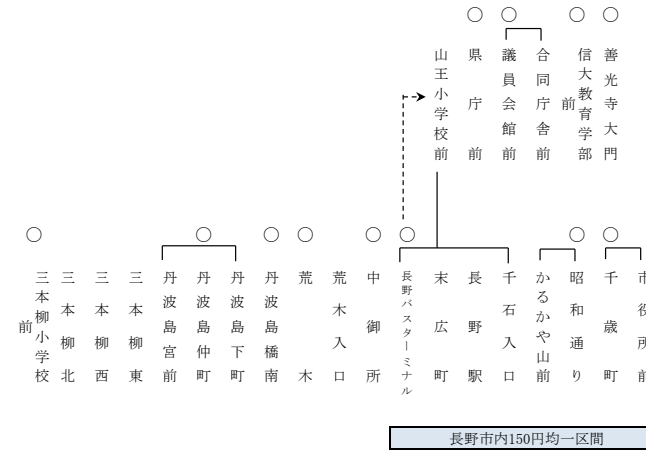

指定停留所間は160円 (長野バスターミナル～市役所前間は、市内均一150円区間)

【33】北原線/井線

9.6	9.1	7.7	7.7	5.8	5.5	4.7	3.2	2.4	1.5	0.5					千歳町
9.9	9.4	8.0	8.0	6.1	5.8	5.0	3.5	2.7	1.8	0.8	0.4	善光寺 大門			
9.5	9.0	7.6	7.6	5.7	5.4	4.6	3.1	2.3	1.4	0.4	権堂入口	150			
9.1	8.6	7.2	7.2	5.3	5.0	4.2	2.7	1.9	1.0	昭和通り	150	150	150	150	
8.1	7.6	6.2	6.2	4.3	4.0	3.2	1.7	0.9	長野バス ターミナル	150	150	150	150	150	
7.2	6.7	5.3	5.3	3.4	3.1	2.3	0.8	中御所	160	160	180	220	190		
6.4	5.9	4.5	4.5	2.6	2.3	1.5	荒木	160	180	180	250	270	270		
4.9	4.4	3.0	3.0	1.1	0.8	丹波島 橋南	160	210	270	270	320	350	340		
4.9	4.4	3.0	3.0	1.1	丹波島 仲町	160	210	250	310	310	360	390	380		
3.8	3.3	1.9	1.9	川中島 支所前	160	160	240	280	320	320	400	420	400		
1.9	1.4	1.6	川中島 支所前	160	260	260	330	370	420	420	500	510	490		
1.9	1.4	今井駅	160	160	260	260	330	370	420	420	500	510	490		
0.5	南原	160	160	260	330	330	400	440	500	500	560	580	560		
高田	160	200	200	300	350	350	430	470	510	510	590	600	590		

指定停留所間は160円 (長野バスターミナル～県庁前・市役所前・善光寺大門間は、市内均一150円区間)

【33】三本柳線

2014年4月1日変更

6.1	5.8	5.0	3.5	2.7	1.8	0.8					0.4	信大教育 学部前・ 善光寺大門
5.7	5.4	4.6	3.1	2.3	1.4	0.4					議員 会館前	150
5.8	5.5	4.7	3.2	2.4	1.5	0.5	千歳町	150	150	150		
5.3	5.0	4.2	2.7	1.9	1.0	昭和通り	150	150	150	150		
4.3	4.0	3.2	1.7	0.9	長野バス ターミナル	150	150	150	150	150		
3.4	3.1	2.3	0.8	中御所	160	160	190	180	220			
2.6	2.3	1.5	荒木	160	180	180	270	250	270			
1.1	0.8	丹波島 橋南	160	210	270	270	340	320	350			
1.1	丹波島 仲町	160	210	250	310	310	380	360	390			
三本柳 小学校前	160	160	240	280	320	320	400	400	420			

注: 県庁経由は、昭和通りを県庁前に読み替えて適用