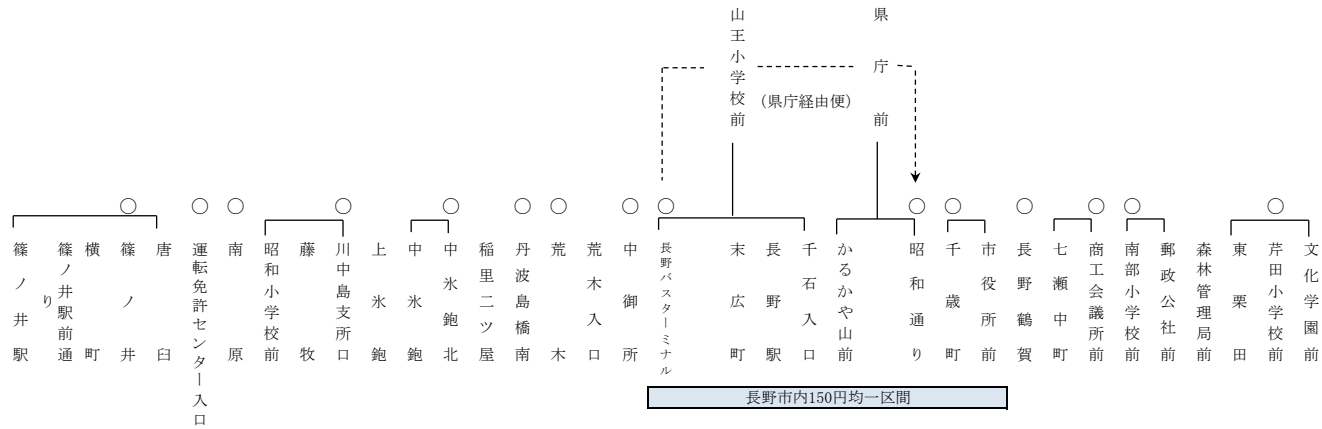

【32】運転免許センター篠ノ井線

2014年4月1日変更

13.2	12.1	11.6	10.2	8.3	7.2	5.7	4.9	4.0	3.0	2.5	1.7	1.2	0.9	芹田小学校前
12.3	11.2	10.7	9.3	7.4	6.3	4.8	4.0	3.1	2.1	1.6	0.8	0.3	南部小学校前	160
12.0	10.9	10.4	9.0	7.1	6.0	4.5	3.7	2.8	1.8	1.3	0.5	商工会議所前	160	160
11.5	10.4	9.9	8.5	6.6	5.5	4.0	3.2	2.3	1.3	0.8	長野鶴賀	160	160	180
10.7	9.6	9.1	7.7	5.8	4.7	3.2	2.4	1.5	0.5	千歳町	160	160	170	230
10.2	9.1	8.6	7.2	5.3	4.2	2.7	1.9	1.0	昭通	150	160	190	210	260
9.2	8.1	7.6	6.2	4.3	3.2	1.7	0.9	長野バスターミナル	150	150	200	250	260	310
8.3	7.2	6.7	5.3	3.4	2.3	0.8	中御所	160	160	190	270	280	310	350
7.5	6.4	5.9	4.5	2.6	1.5	荒木	160	180	180	270	310	330	350	390
6.0	4.9	4.4	3.0	1.1	丹波島橋南	160	210	270	270	340	380	410	420	470
4.9	3.8	3.3	1.9	中水北	160	240	280	320	320	400	440	460	490	520
3.0	1.9	1.4	川中島支所口	160	260	330	370	420	420	490	530	560	570	620
1.6	0.5	南原	160	260	330	400	440	500	500	560	600	620	650	650
1.1	運転免許センター入口	160	200	300	350	430	470	510	510	590	620	650	650	650
篠ノ井	160	170	260	350	410	480	520	570	570	650	650	650	650	650