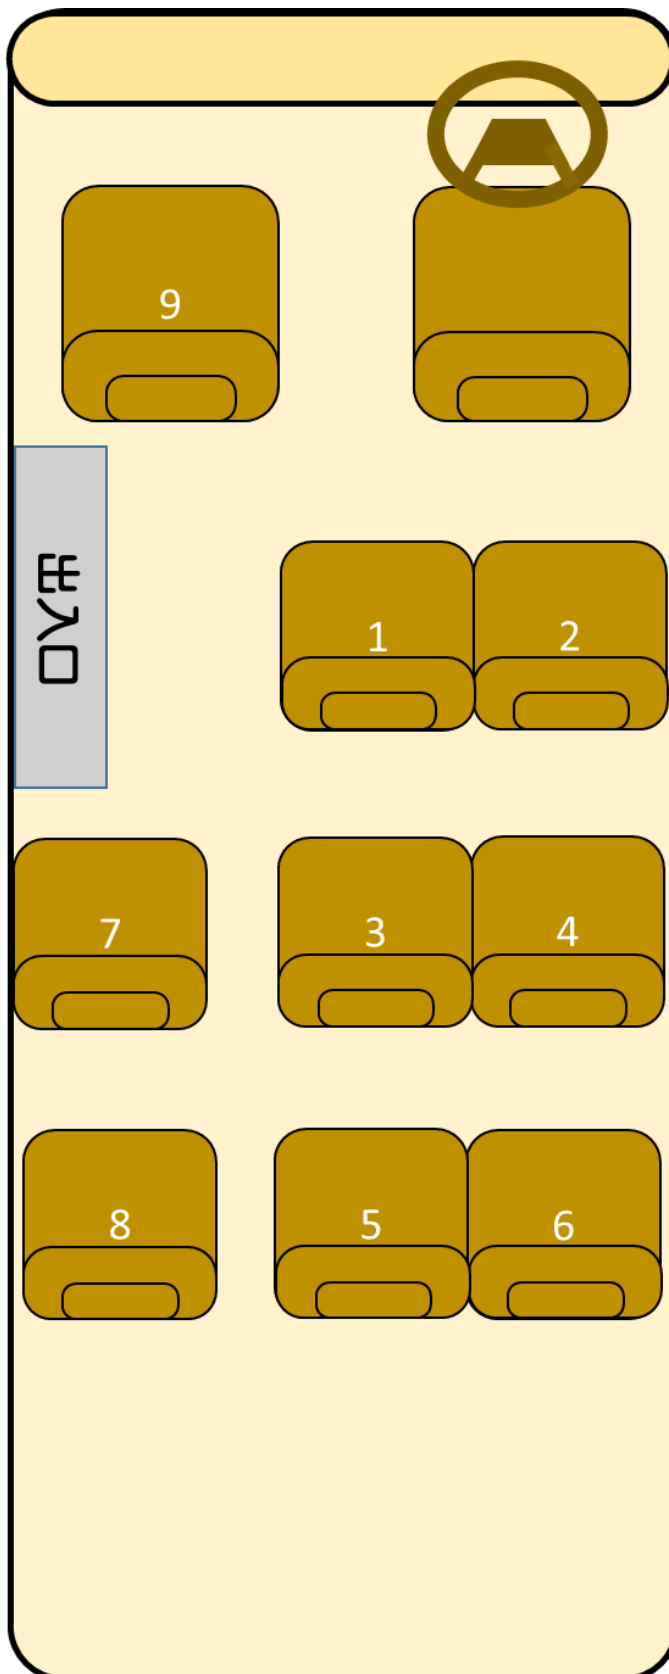

ジャンボタクシー

トヨタ ハイエース 正席9 補助席0

車種	トヨタ ハイエース TOYOTA HI ACE
全長	538cm
全幅	188cm
全高	228cm
総重量	2,700kg
燃料種類	ガソリン または軽油