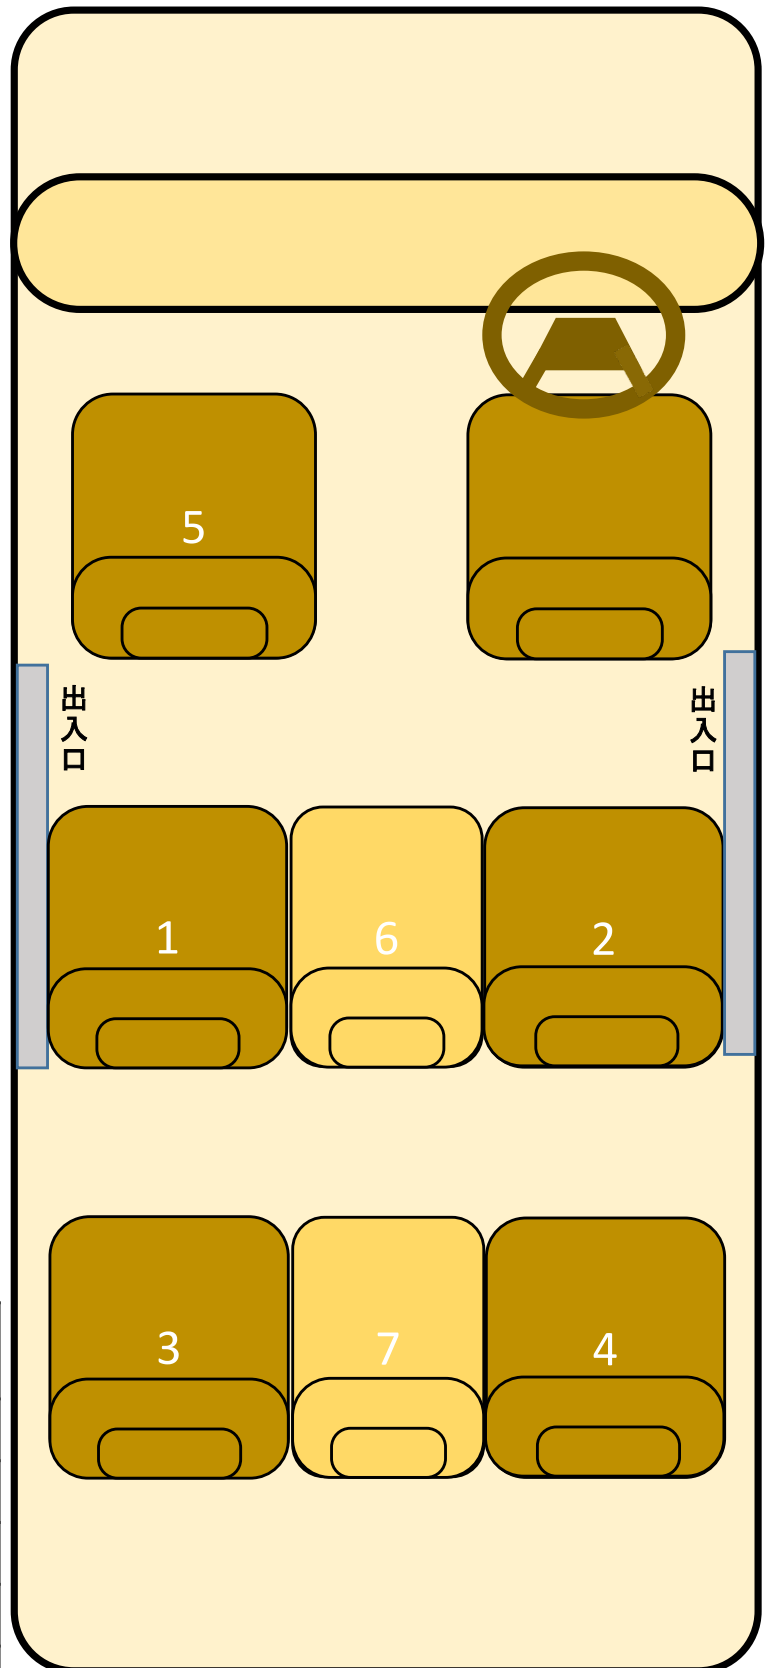

VIPジャンボタクシー(松本)

トヨタ アルファード 正席5 補助席2

車種	トヨタ アルファード TOYOTA ALPHARD
全長	487cm
全幅	183cm
全高	189cm
総重量	2,215kg
燃料種類	ガソリン