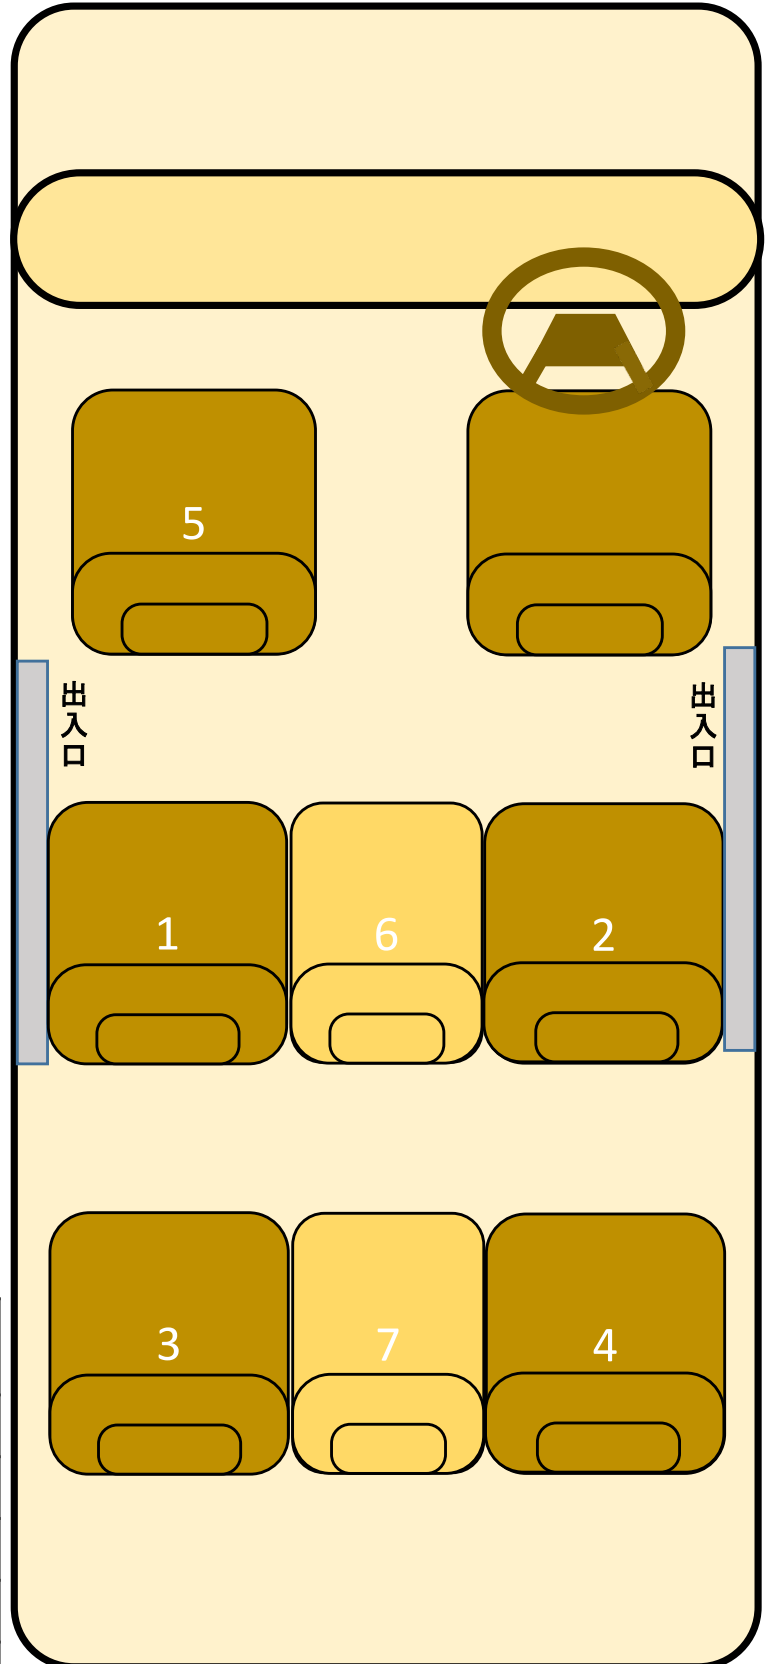

VIPジャンボタクシー(大町)

トヨタ アルファード 正席5 補助席2

車種	トヨタ アルファード TOYOTA ALPHARD
全長	487cm
全幅	183cm
全高	190cm
総重量	2,320kg
燃料種類	ガソリン