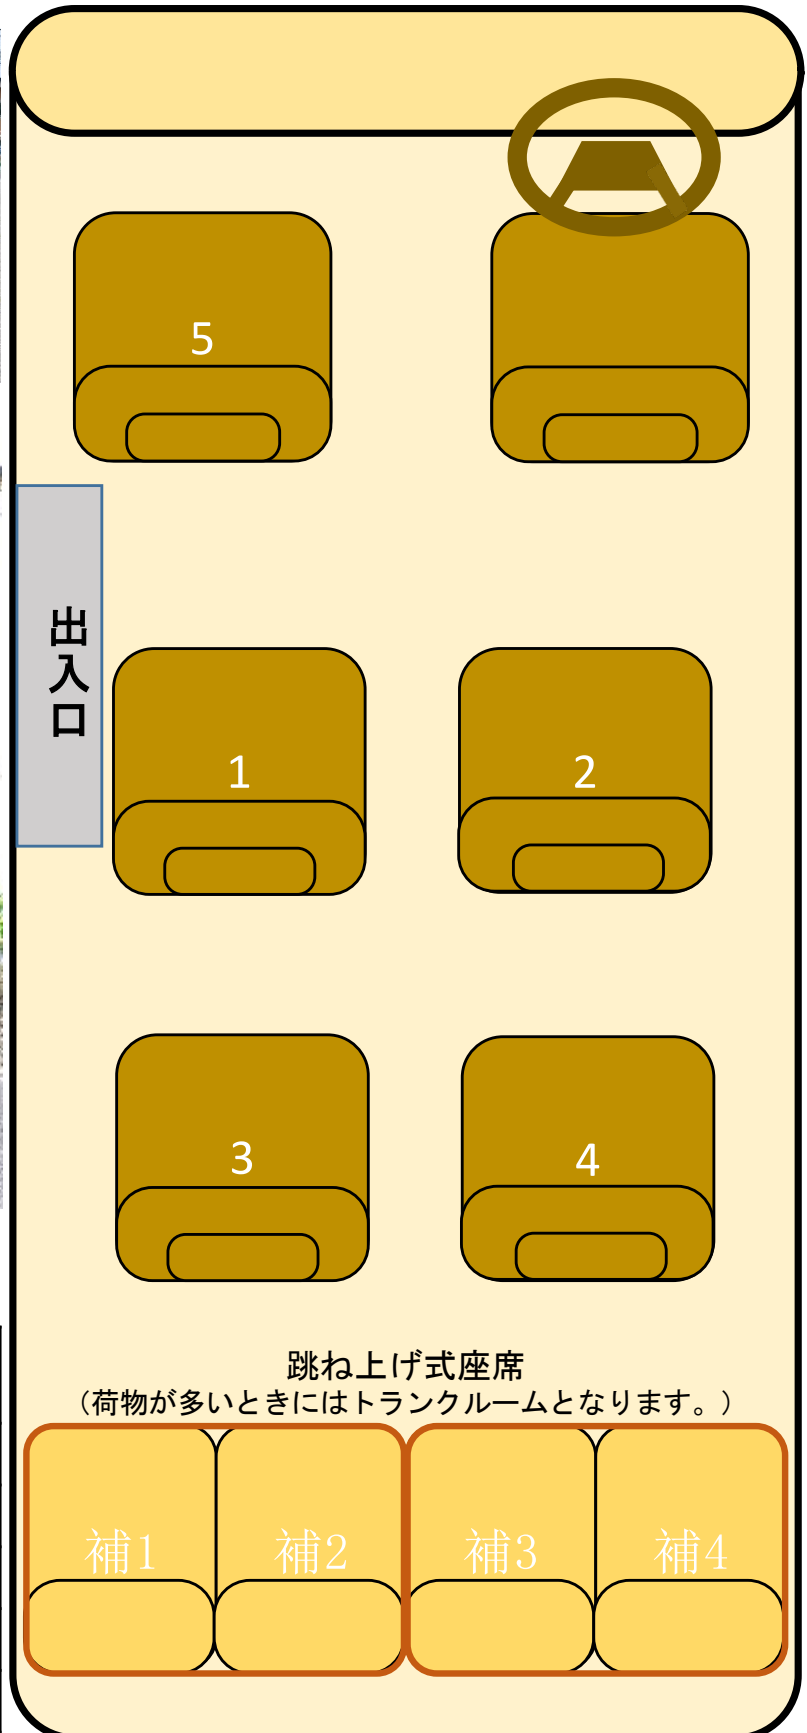

VIPジャンボタクシー (松本)

トヨタ ハイエース 正席5 補助席4

車種	トヨタハイエース TOYOTA HI ACE
全長	538cm
全幅	188cm
全高	228cm
総重量	2,840kg
燃料種類	ガソリン