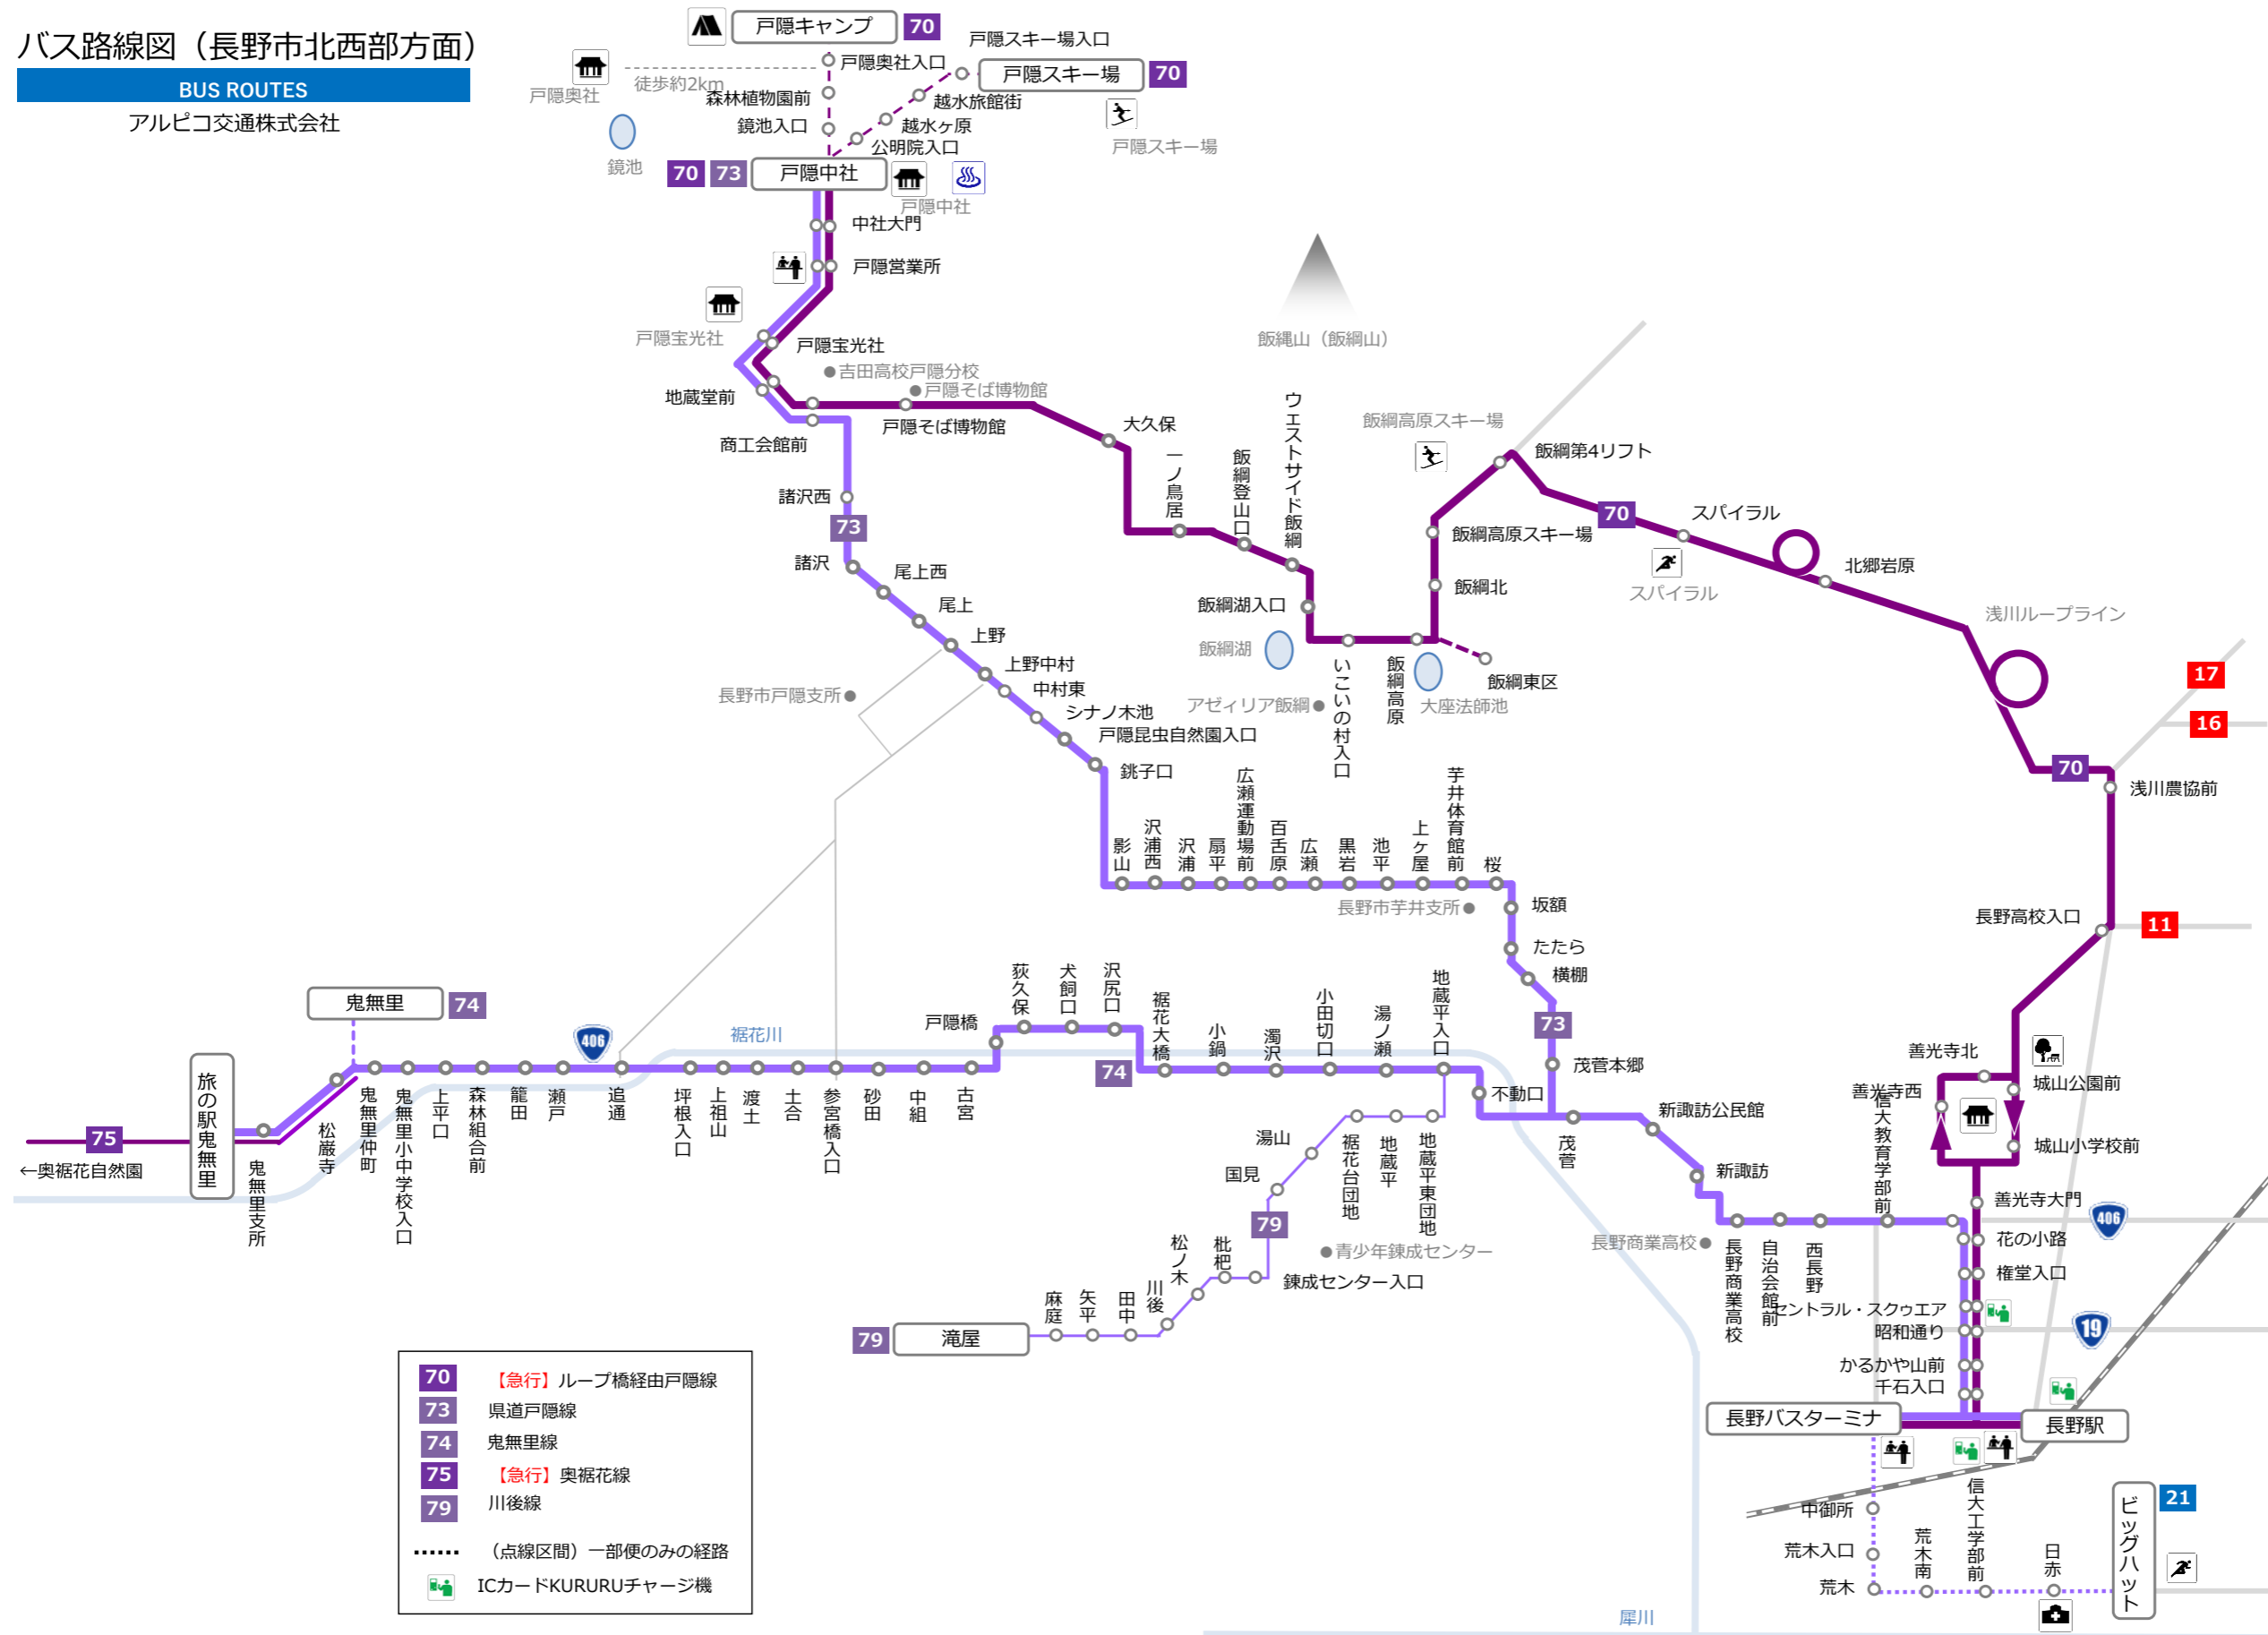

バス路線図（長野市北西部方面）

BUS ROUTES
アルピコ交通株式会社

- 70** 【急行】 ループ橋経由戸隠線
- 73** 県道戸隠線
- 74** 鬼無里線
- 75** 【急行】 奥裾花線
- 79** 川後線
- (点線区間) 一部便のみの経路
- ICカードKURURUチャージ機