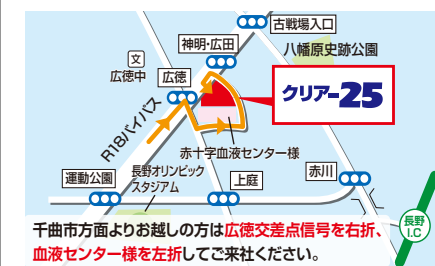

アルピコ自工松本事業所

松本市平田東2丁目1番2号

0263-58-3271 FAX 0263-58-4289

0120-492489

アルピコ自工長野事業所

長野市稲里町田牧1300-1

026-284-6661 FAX 026-284-6670

0120-492410