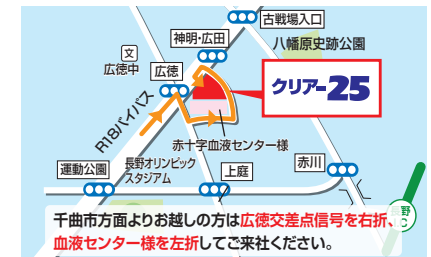

アルピコ自工長野事業所

長野市稲里町田牧1300-1
☎026-284-6661 FAX 026-284-6670
0120-492410