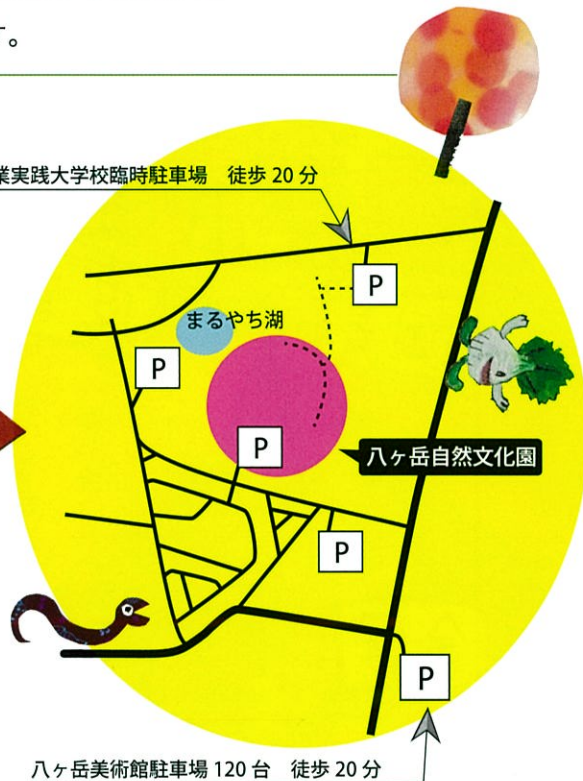

- ・ 駐車場は、例年大変込み合います。できるだけ乗り合わせてお越しください。
- ・ マイバッグや、つり銭用の小銭をご用意いただけると嬉しいです。
- ・ ベンチ等の場所が不足しています。レジャーシートや折りたたみ椅子をご用意いただくと便利です。
- ・ 標高 1300m の自然の中の高原です。寒さ対策をお忘れなく。また、ゴミはお持ち帰りください。
- ・ 「八ヶ岳自然文化園」にはプラネタリウムやパターゴルフ場、おもしろ自転車等お子様も楽しめる施設が多数あります。
- ・ 「八ヶ岳中央農業実践大学校」には、自家製チーズや高原野菜の直売所や、動物と触れ合える牧場があります。
- ・ 「八ヶ岳美術館」では企画展「山室真二 芋版画と装丁展」を開催中です。縄文土器などの常設展示もおすすめです。
- ・ 農業大学校から文化園への散策路(林道)は、運動靴などの歩きやすい靴をおすすめします。
- ・ 駐車場や散策路などでの事故や怪我については一切の責任を負いかねます。

■ アクセスと駐車場

中央自動車道(諏訪南I.C.)→8.5 km (15分)

中央自動車道(小淵沢I.C.)→15 km (20分)

農業実践大学校臨時駐車場 徒歩 20分

八ヶ岳美術館駐車場 120台 徒歩 20分

八ヶ岳中央農業実践大学校

公益財団法人 農村更生協会

〒391-0112