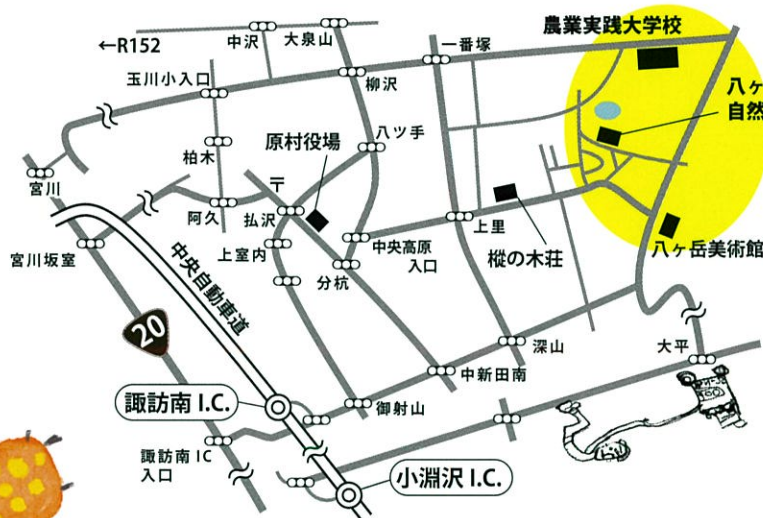

- ・ 駐車場は、例年大変込み合います。できるだけ乗り合わせてお越しください。
- ・ マイバッグや、つり銭用の小銭をご用意いただけると嬉しいです。
- ・ ベンチ等の場所が不足しています。レジャーシートや折りたたみ椅子をご用意いただくと便利です。
- ・ 標高 1300m の自然の中の高原です。寒さ対策をお忘れなく。また、ゴミはお持ち帰りください。
- ・ 「八ヶ岳自然文化園」にはプラネタリウムやパターゴルフ場、おもしろ自転車等お子様も楽しめる施設が多数あります。
- ・ 「八ヶ岳中央農業実践大学校」には、自家製チーズや高原野菜の直売所や、動物と触れ合える牧場があります。
- ・ 「八ヶ岳美術館」では企画展「山室真二 芋版画と装丁展」を開催中です。縄文土器などの常設展示もおすすめです。
- ・ 農業大学校から文化園への散策路(林道)は、運動靴などの歩きやすい靴をおすすめします。
- ・ 駐車場や散策路などでの事故や怪我については一切の責任を負いかねます。

■ アクセスと駐車場

中央自動車道(諏訪南I.C.)→8.5 km (15分)

中央自動車道(小淵沢I.C.)→15 km (20分)

農業実践大学校臨時駐車場 徒歩 20分

八ヶ岳美術館駐車場 120台 徒歩 20分

八ヶ岳中央農業実践大学校

公益財団法人 農村更生協会

〒391-0112