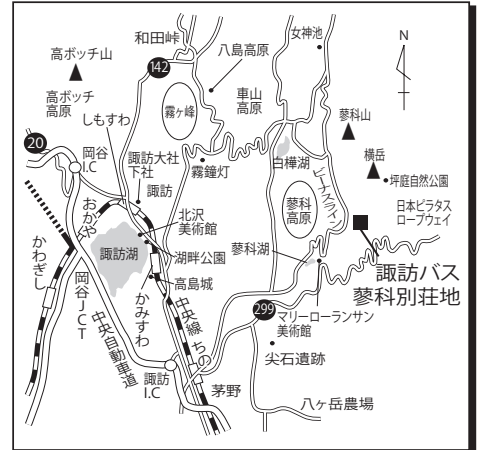

蓼科高原別荘地

区画図

別荘地までのアクセス

販売・管理

アルピコ蓼科高原リゾート株式会社
 〒391-0301 長野県茅野市北山 4035-2016
 TEL. 0266-67-3040
 FAX. 0266-67-5266
 E-mail: ak-tateshina@alpico.co.jp
 URL https://www.alpico.co.jp/tateshina/