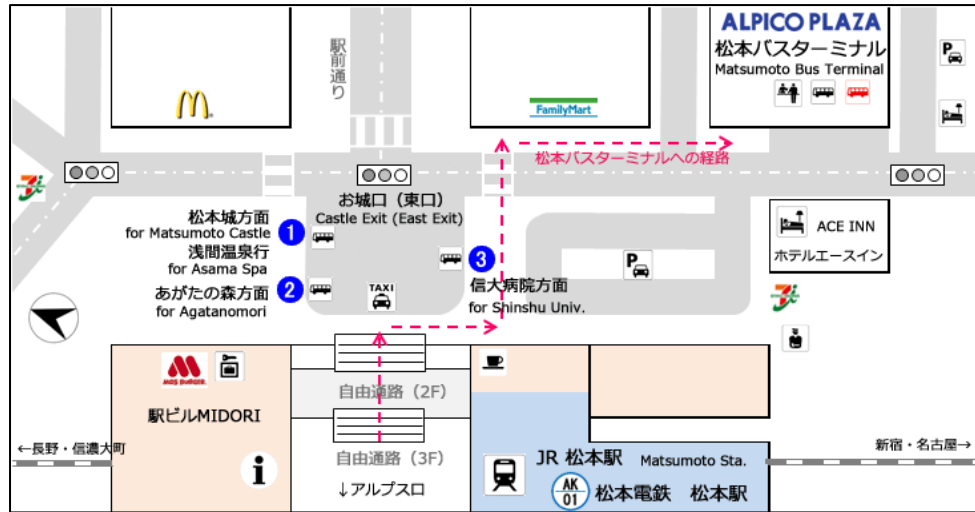

2020年度 信州大学前期入試 臨時バス運行のお知らせ

◎ゆき 松本→信州大学 (所要時間約 15分)

日付	種別	時間	出発	到着
2020年 2月25日(火)	臨時バス (直行)	7:00~8:20の間 随時運行	松本バス ターミナル 1番のりば	大学北門 (臨時)
		11:00~12:30の間 随時運行		信州大学前 または 大学西門
	定期 路線バス	[32系統] 浅間線 [130系統] 信大横田 循環線 ※1時間 4~5本程度		

日付	種別	時間	出発	到着
2020年 2月26日(水)	臨時バス (直行)	6:30~7:40の間 随時運行	松本バス ターミナル 1番のりば	大学北門 (臨時)
		10:20~11:30の間 随時運行		信州大学前 または 大学西門
	定期 路線バス	[32系統] 浅間線 [130系統] 信大横田 循環線 ※1時間 4~5本程度		

※臨時バスは上記時間帯中、利用者の集合状況により随時運行いたします。

◎かえり 信州大学→松本

日付	種別	時間	出発
2020年 2月25日(火)	臨時バス (直行)	10:30頃から随時運行	大学北門 (臨時)
		16:00頃から随時運行	
		17:30頃から随時運行	
	定期 路線バス	[30系統] 浅間線 [120系統] 横田信大循環 線など松本駅ゆき ※1時間 4~6本程度	大学西門 または 信州大学前

日付	種別	時間	出発
2020年 2月26日(水)	臨時バス (直行)	14:00頃から随時運行	大学北門 (臨時)
		14:50頃から随時運行	
	定期 路線バス	[30系統] 浅間線 [120系統] 横田信大循環 線など松本駅ゆき ※1時間 4~6本程度	大学西門 または 信州大学前

ALPICO アルピコ交通株式会社

松本バスターミナル路線バス案内 ☎0263-32-0910 (8:00~17:00)
運行状況や忘れ物のお問い合わせは、松本営業所 ☎0263-26-7003 へ

松本バスターミナル周辺のご案内

※臨時バスは「松本バスターミナル 1 番のりば」出発です。「松本駅お城口」バス停（駅ロータリー）からの臨時バスはありませんので、ご注意ください。

信州大学周辺のご案内

※臨時バスは「大学北門」臨時バス停出発です。定期路線バスは「大学西門」バス停が「信州大学前」バス停（正門前）をご利用ください。