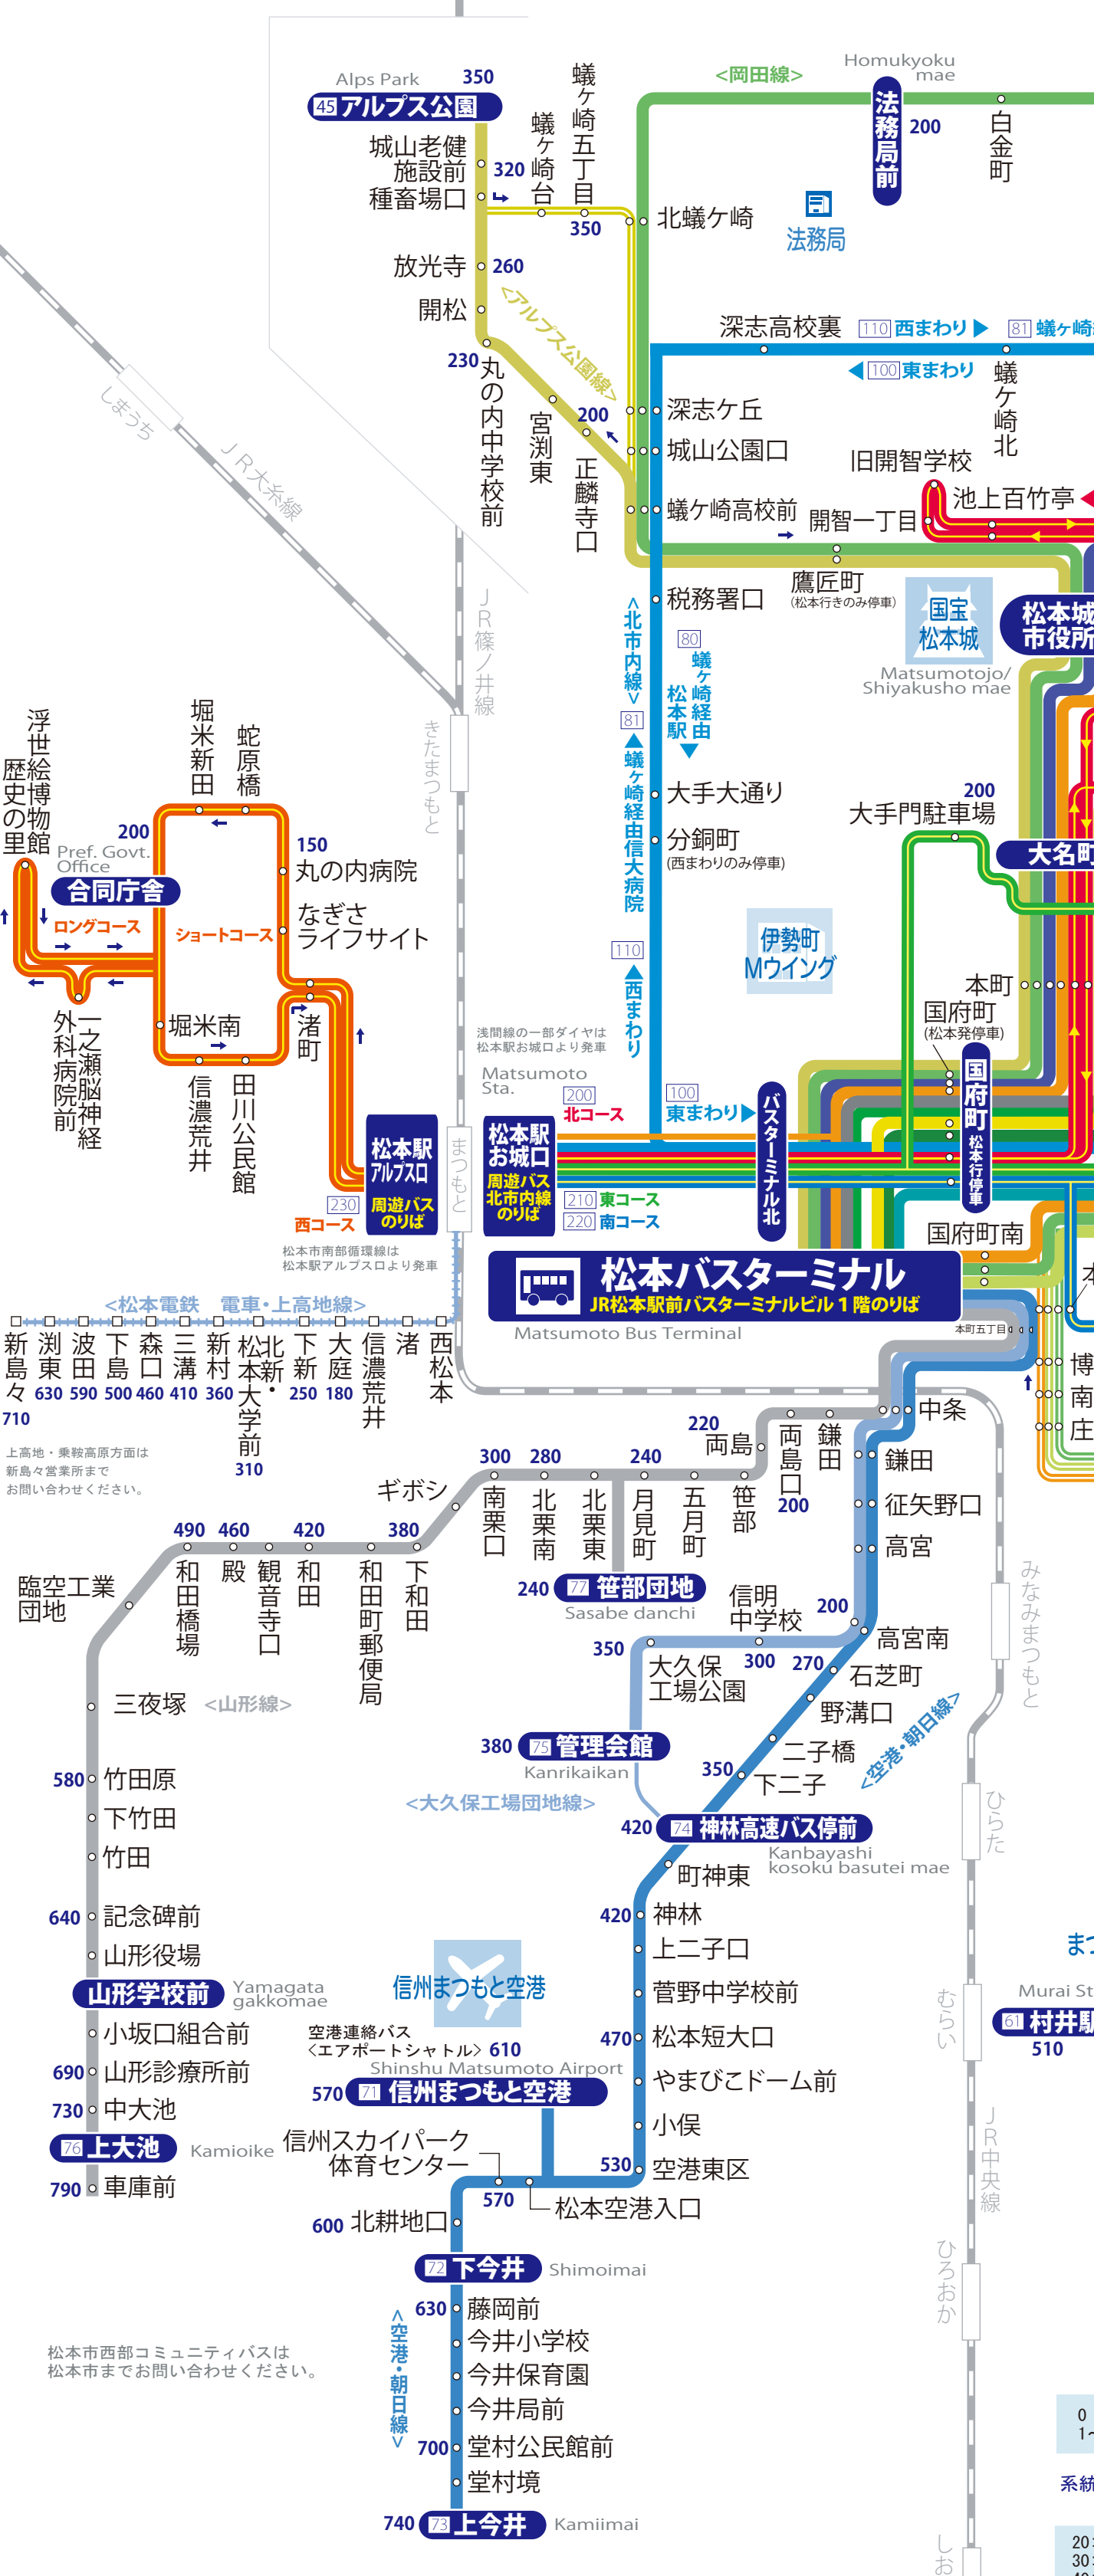

バス路線図 松本市近郊

2019年10月1日

アルピコ交通株式会社

<http://www.alpico.co.jp/traffic/>

ALPICO GROUP

アルピコ交通 検索

●数字は松本バスターミナル、又は松本駅前から乗車した場合の普通運賃です。●運賃が記載されていない場合、その先の運賃の記載されている停留所と同額となります。※小児は普通運賃の半額です。(10円単位で切り上げ)※信大横田循環線、横田信大循環線上の運賃は、最短距離で乗車した場合の運賃ですが、いずれの経路で乗車した場合でも同額となります。●実線は松本発便の運行経路、白抜き線は松本行き便の運行経路です。●実際の道路形状とは異なる部分がございます。

- 北市内線**
 - 100 東まわり
 - 110 西まわり
- 北市内線**
 - 81 蟻ヶ崎経由信大病院
- 信大横田循環線**
 - 130 信大 ▶ 松本
 - 横田信大循環線
 - 120 横田 ▶ 信大 ▶ 松本
- 浅間線**
 - 32 信州大学 浅間温泉
- 新浅間線**
 - 21 横田 浅間温泉
- 美ヶ原温泉線**
 - 31 松本城 美ヶ原温泉
- アルプス公園線**
 - 45 アルプス公園
- 岡田線**
 - 41 北ヶ崎 山城口
- 鹿教湯温泉線**
 - 57 東町 鹿教湯温泉
- 寿台線**
 - 61 白川 村井駅
 - 62 小池四ツ角
- 松原線**
 - 63 中松松本病院 棚峯
- 内田線**
 - 64 内田 倉村
- 並柳団地線**
 - 23 並柳団地
- 空港・朝日線**
 - 71 空港 信州まつもとと空港
 - 72 空港 下今井
 - 73 空港 上今井
 - 74 神林高速バス停前
 - 75 大久保工場団地
- 山形線**
 - 76 和田 上大池
 - 77 笹部団地
- 四賀線**
 - 55 東町 四賀支所

0 : 松本駅またはバスターミナル方面へ向かうバス
1~9: 松本駅またはバスターミナルより各方面へ向かうバス

系統番号の見かた **31**

20: 市民芸術館経由 50: 東町経由 80: 蟻ヶ崎経由
30: 松本城経由 60: 寿台東口経由 100: 循環線
40: 蟻ヶ崎・松本城経由 70: 鎌田経由 200: 松本周遊バス

行きと帰りのバスでは系統番号が異なりますのでご注意ください。

松本周遊バス Town Sneaker

- 200 北コース
- 210 東コース
- 220 南コース
- 230 西コース

上高地・乗鞍高原方面は
新島々営業所まで
お問い合わせください。

松本市西部コミュニティバスは
松本市までお問い合わせください。

塩尻市地域振興バスは
塩尻市までお問い合わせください。