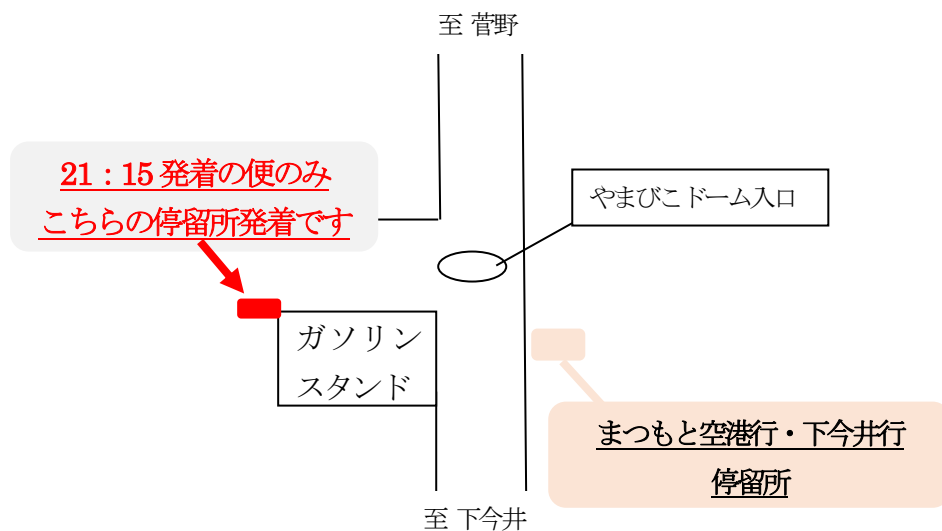

# 代替停留所のお知らせ

道路工事による交通規制に伴い、  
下記のとおり、代替停留所にて乗降の扱いをいたします。

## 【対象ダイヤ】

20：50 松本バスターミナル発信州まつもと空港行

※やまびこドーム前停留所は、21：15 発着

以上