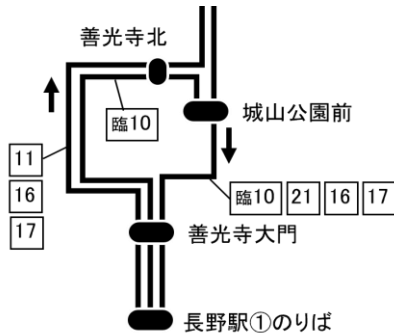

城山公園方面行きでは「城山公園前」で終着となりますので、運賃をご精算ください。
 イベント等の開催により中央通りが通行止めになった場合等には、迂回運転や運休をする場合がございます。運行情報やお知らせ等でご確認ください。
 長野駅～善光寺大門・城山公園前間は、この他に若槻団地線・西条線・日赤線の運行がございますので、そちらもあわせてご覧ください。

平日は別の時刻表をご覧ください。

【長野県立美術館へお越しのお客様へ】

○長野駅から長野県立美術館方面

長野駅善光寺口①のりばから次の路線をご利用ください。

路線名	最寄バス停	運賃
臨10 善光寺線(城山公園行)	城山公園前	250円
11 日赤線(宇木方面)	善光寺北	250円
16 若槻団地線(若槻東条方面)	善光寺北	250円
17 西条線(若槻東条方面)	善光寺北	250円

※あわせて約10～15分間隔で運行。
 ※「善光寺北」から長野県立美術館までは徒歩2～3分です。
 ※善光寺線以外の時刻表は別の時刻表をご覧ください。

○長野県立美術館から長野駅方面

「城山公園前」バス停から長野駅方面をご利用ください。

路線名	最寄バス停	運賃
各路線(長野駅方面)	城山公園	250円

※約10～15分間隔で運行

▲善光寺線
びんずる号

(長野駅
| 昭和通り
| 善光寺大門
| 城山公園前)

土休日

記載した時刻は通過予定時刻です。道路事情等により遅れる場合があります。
 この時刻表には、すべての停留所を記載しています。