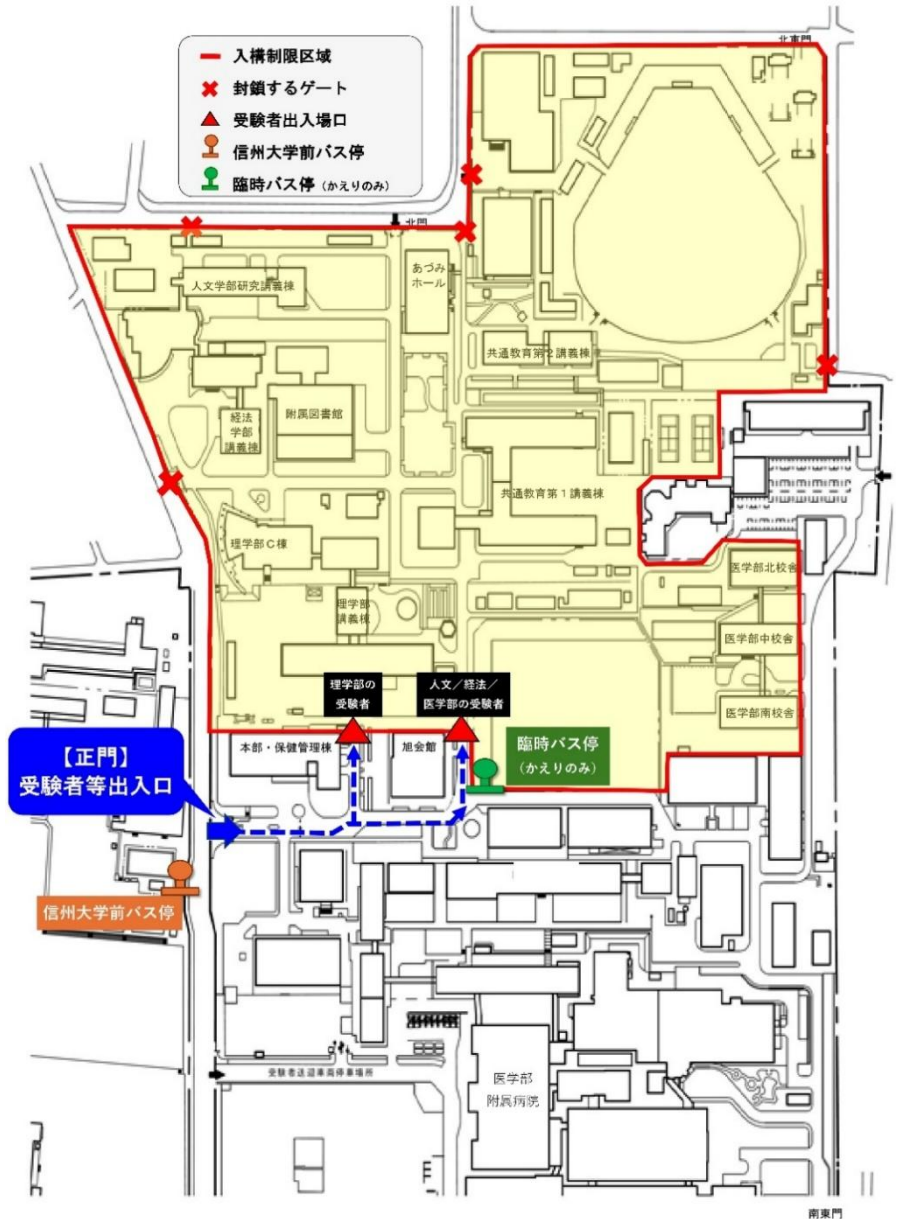

# 2026年度 信州大学後期入試 臨時バス運行のお知らせ

(信州大学松本試験場)

◎ゆき 松本→信州大学  所要時間約 15 分

日付	種別	時間	出発	到着
2026年 3月12日 (木)	臨時バス (直行)	7:30～7:50の間運行	松本バスターミナル 9番のりば	信州大学前 (正門付近のバス停)
	定期路線 バス	 浅間線  信大横田循環線	松本駅お城口 23番のりば	
		 鹿教湯温泉線  四賀線	松本バスターミナル	

◎かえり 信州大学→松本駅

日付	種別	時間	出発	到着
2026年 3月12日 (木)	臨時バス (直行)	14:45～運行 15:15～運行	信州大学 構内 (臨時バス停)	松本駅
	定期路線 バス	 浅間線  四賀線 鹿教湯温泉線  横田信大循環線	信州大学前	

定期路線バスの時刻は、下記時刻表をお確かめください (抜粋)

定期路線バス 松本駅お城口 出発時刻  
 浅間線・ 信大横田循環線  
**3/12(木)【平日ダイヤ】**

## [お問い合わせ]

時刻・運賃に関するお問い合わせ：

松本バスターミナル路線バス案内 電話 0263-32-0910 (平日 9:00～17:00(土日祝休業))

運行状況・忘れ物等に関するお問い合わせ：松本営業所 電話 0263-26-7003

■ 松本バスターミナル（アルピコプラザ内「9番のりば」出発）

※松本駅ゆきの定期路線バス・臨時バスは、**降車印**付近の降車場に到着します。  
松本駅お城口ゆきの定期路線バスは、駅ロータリーに入ります。

■ 信州大学周辺図（臨時バスは「信州大学構内臨時バス停」出発）

※当日の受験者入口は正門です。お帰りの際は、「信州大学前バス停」または「信州大学構内臨時バス停」をご利用ください。

令和8年度一般選抜【前期日程・後期日程】松本キャンパス

(参考案内図：信州大学)