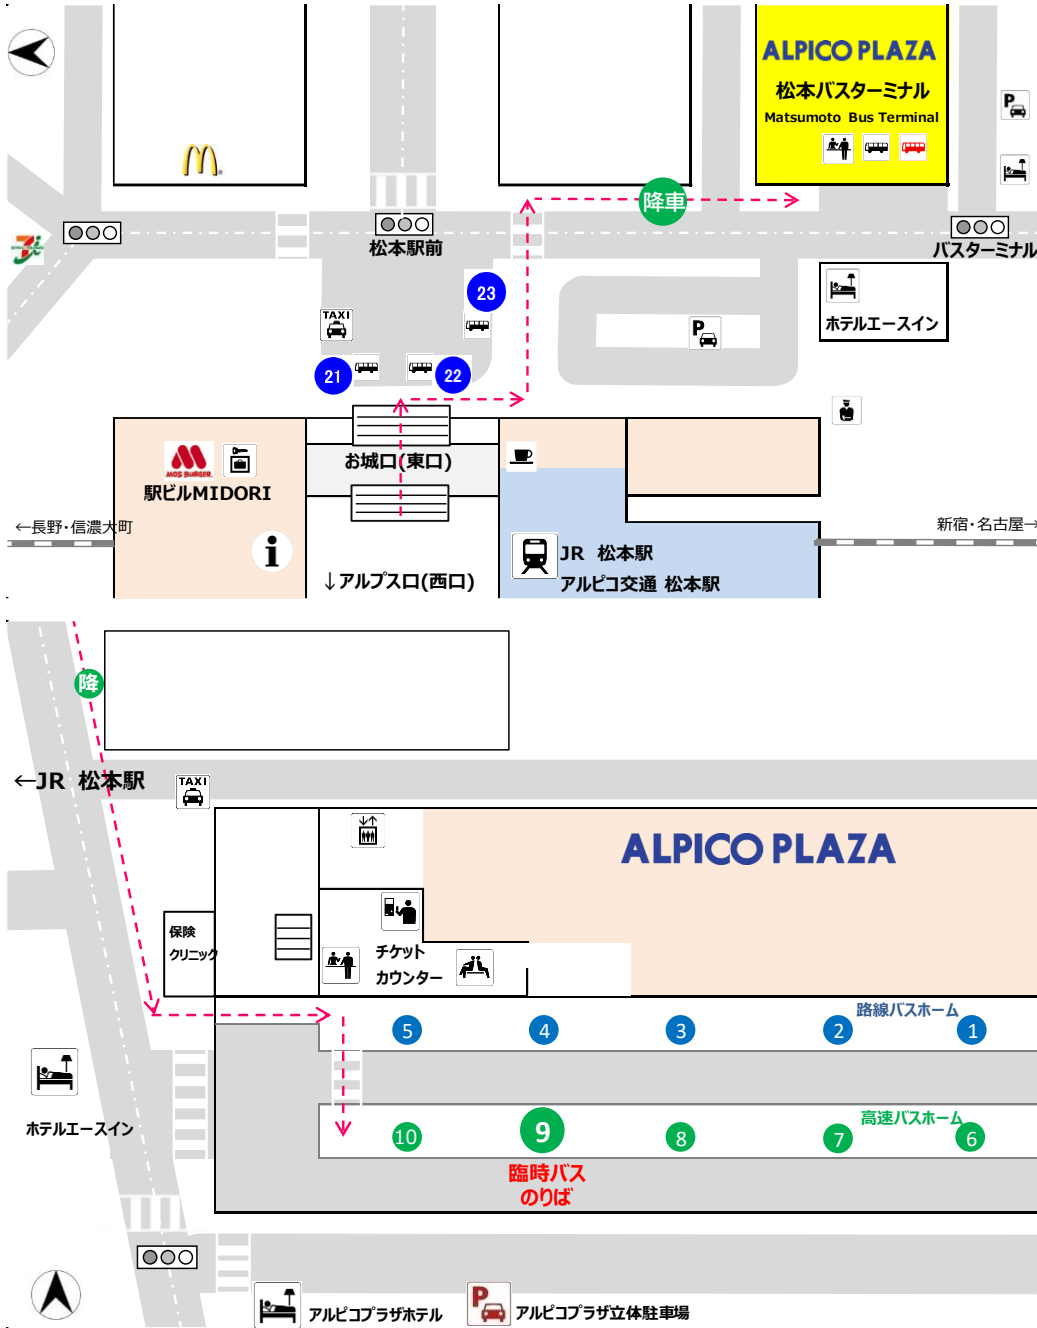

# 2026年度 信州大学後期入試 臨時バス運行のお知らせ

(信州大学松本試験場)

◎ゆき 松本→信州大学  所要時間約 15 分

日付	種別	時間	出発	到着
2026年 3月12日 (木)	臨時バス (直行)	7:30～7:50の間運行	松本バスターミナル 9番のりば	信州大学前 (正門付近のバス停)
	定期路線 バス	 浅間線  信大横田循環線	松本駅お城口 23番のりば	
		 鹿教湯温泉線  四賀線	松本バスターミナル	

◎かえり 信州大学→松本駅

日付	種別	時間	出発	到着
2026年 3月12日 (木)	臨時バス (直行)	14:45～運行 15:15～運行	信州大学 構内 (臨時バス停)	松本駅
	定期路線 バス	 浅間線  四賀線 鹿教湯温泉線  横田信大循環線	信州大学前	

定期路線バスの時刻は、下記時刻表をお確かめください (抜粋)

定期路線バス 松本駅お城口 出発時刻  
 浅間線・ 信大横田循環線  
**3/12(木)【平日ダイヤ】**

■ 信州大学周辺図（臨時バスは「信州大学構内臨時バス停」出発）

※当日の受験者入口は正門です。お帰りの際は、「信州大学前バス停」または「信州大学構内臨時バス停」をご利用ください。

令和8年度一般選抜【前期日程・後期日程】松本キャンパス

(参考案内図：信州大学)