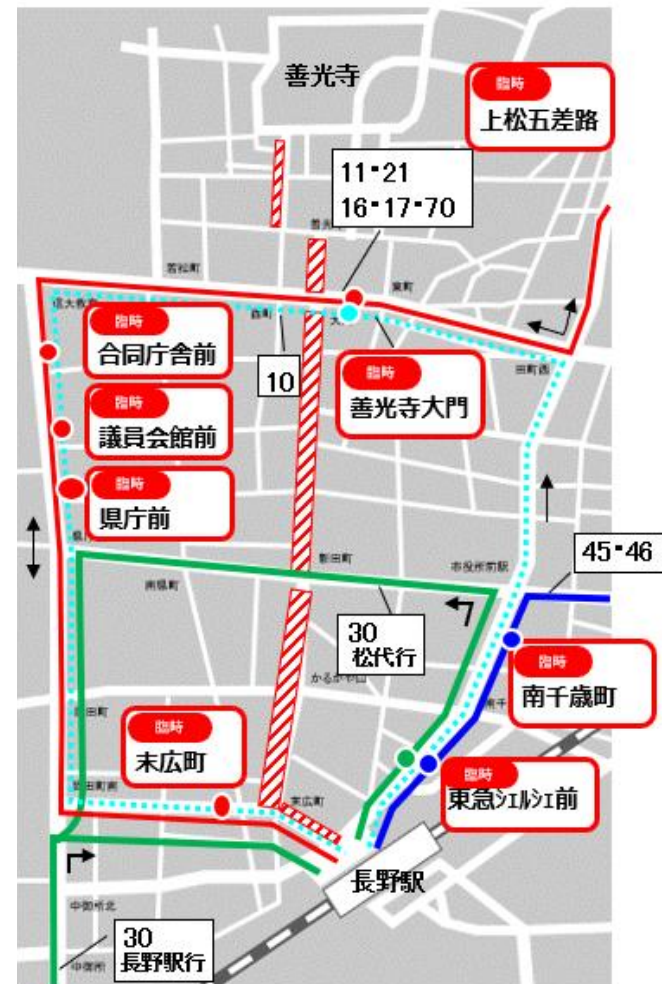

# 6月7日(日) 中央通り他交通規制に伴うバスの運行について

「ながの祇園祭屋台巡行」に関わる交通規制に伴い、路線バスの運行を下記の通り変更しますのでお知らせします。

○日時 6月7日(日) 8:00～17:00の間

路線名	対象便	運行内容
10 善光寺線	終日	長野駅⇄善光寺大門の直通運行を行います。 城山公園線は善光寺大門止です。(臨時停留所：善光寺大門)
11 日赤線 長野駅～宇木間	宇木 7:57～15:57発 長野駅 8:05～16:00発	長野駅～善光寺大門間は県庁通りへ迂回します。 善光寺大門～長野高校入口間は長野大通りへ迂回します。 ※善光寺大門、長野高校入口は臨時バス停に停車します。 (臨時停留所：上松五差路・善光寺大門・合同庁舎前・議員会館前・県庁前・末広町)
16 若槻団地線	若槻団地9:00発 若槻東条7:35～15:54発 長野駅 8:40～16:10発	
17 西条線	徳間北 8:21発 若槻東条 9:14～16:14発 長野駅 8:55～16:55発	
70 ループ橋戸隠線	戸隠中社 8:45～15:20発 長野駅 8:30発 長野ターミナル 13:27～15:07発	
30 松代線	松代高校 7:45～15:55発 長野駅 8:15～16:45発	長野駅止となります。 長野駅～昭和通り間は長野大通りへ迂回します。 (臨時停留所：東急シェルシェ前)
45 北屋島線	北屋島 8:35～16:35発 長野駅 10:00～16:00発	長野駅～市役所間の間は長野大通りへ迂回します。 (臨時停留所：東急シェルシェ前・南千歳町)
48 大豆島川田線	川田駅 8:02～15:57発 大豆島団地 11:45～14:00発 長野駅 8:00～16:15発	

※運行内容の詳細はホームページ等でご確認ください。 アルピコ交通株式会社長野営業所