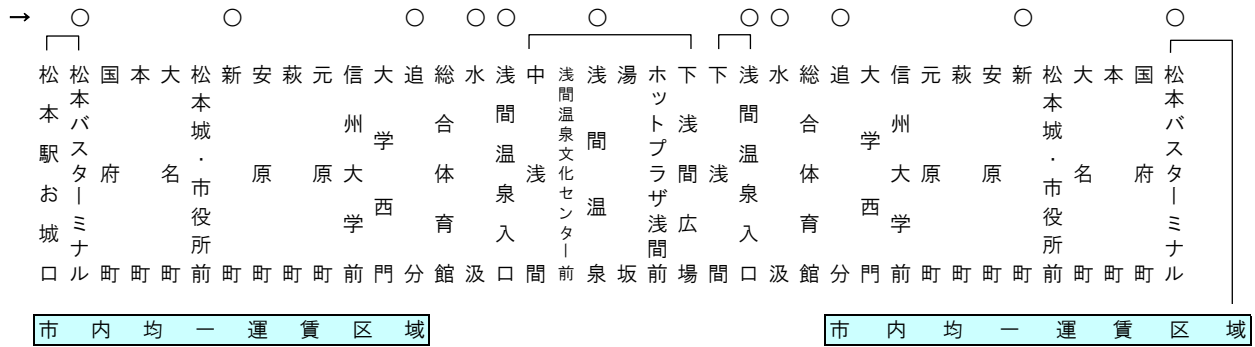

浅间线

2017年9月1日現在

松本バスターミナル北口

■キロ程／運賃

5.5	4.6	4.3	3.7	1.9	松本	
3.6	2.7	2.4	1.8	新町		200
1.8	0.9	0.6	追分		200	200
1.2	0.3	水汲		150	210	250
0.9	浅间温泉入口	150	150	220	310	
浅间温泉	150	180	180	270	360	

(注)指定停留所間は150円。
松本～追分間は市内均一運賃区域

■定期算出運賃

				松本		
			新町		190	
		追分		190	190	
		水汲		150	200	240
浅间温泉入口		150	150	210	300	
浅间温泉	150	170	170	260	340	

(注)指定停留所間は150円。