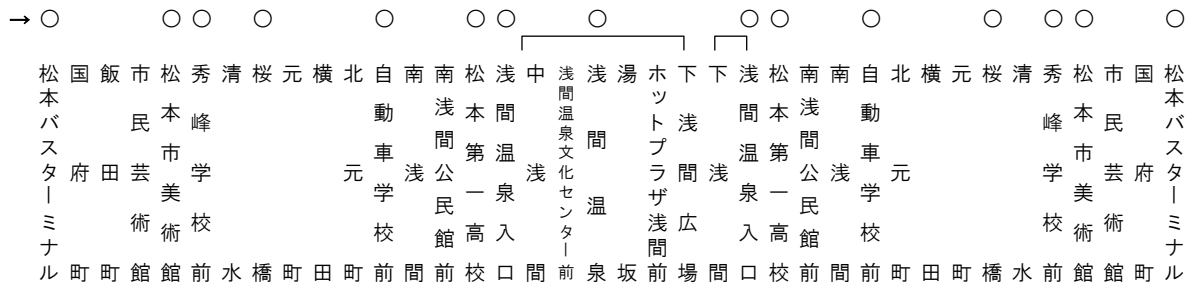

# 新浅间線

2017年9月1日現在

市内均一運賃区域

市内均一運賃区域