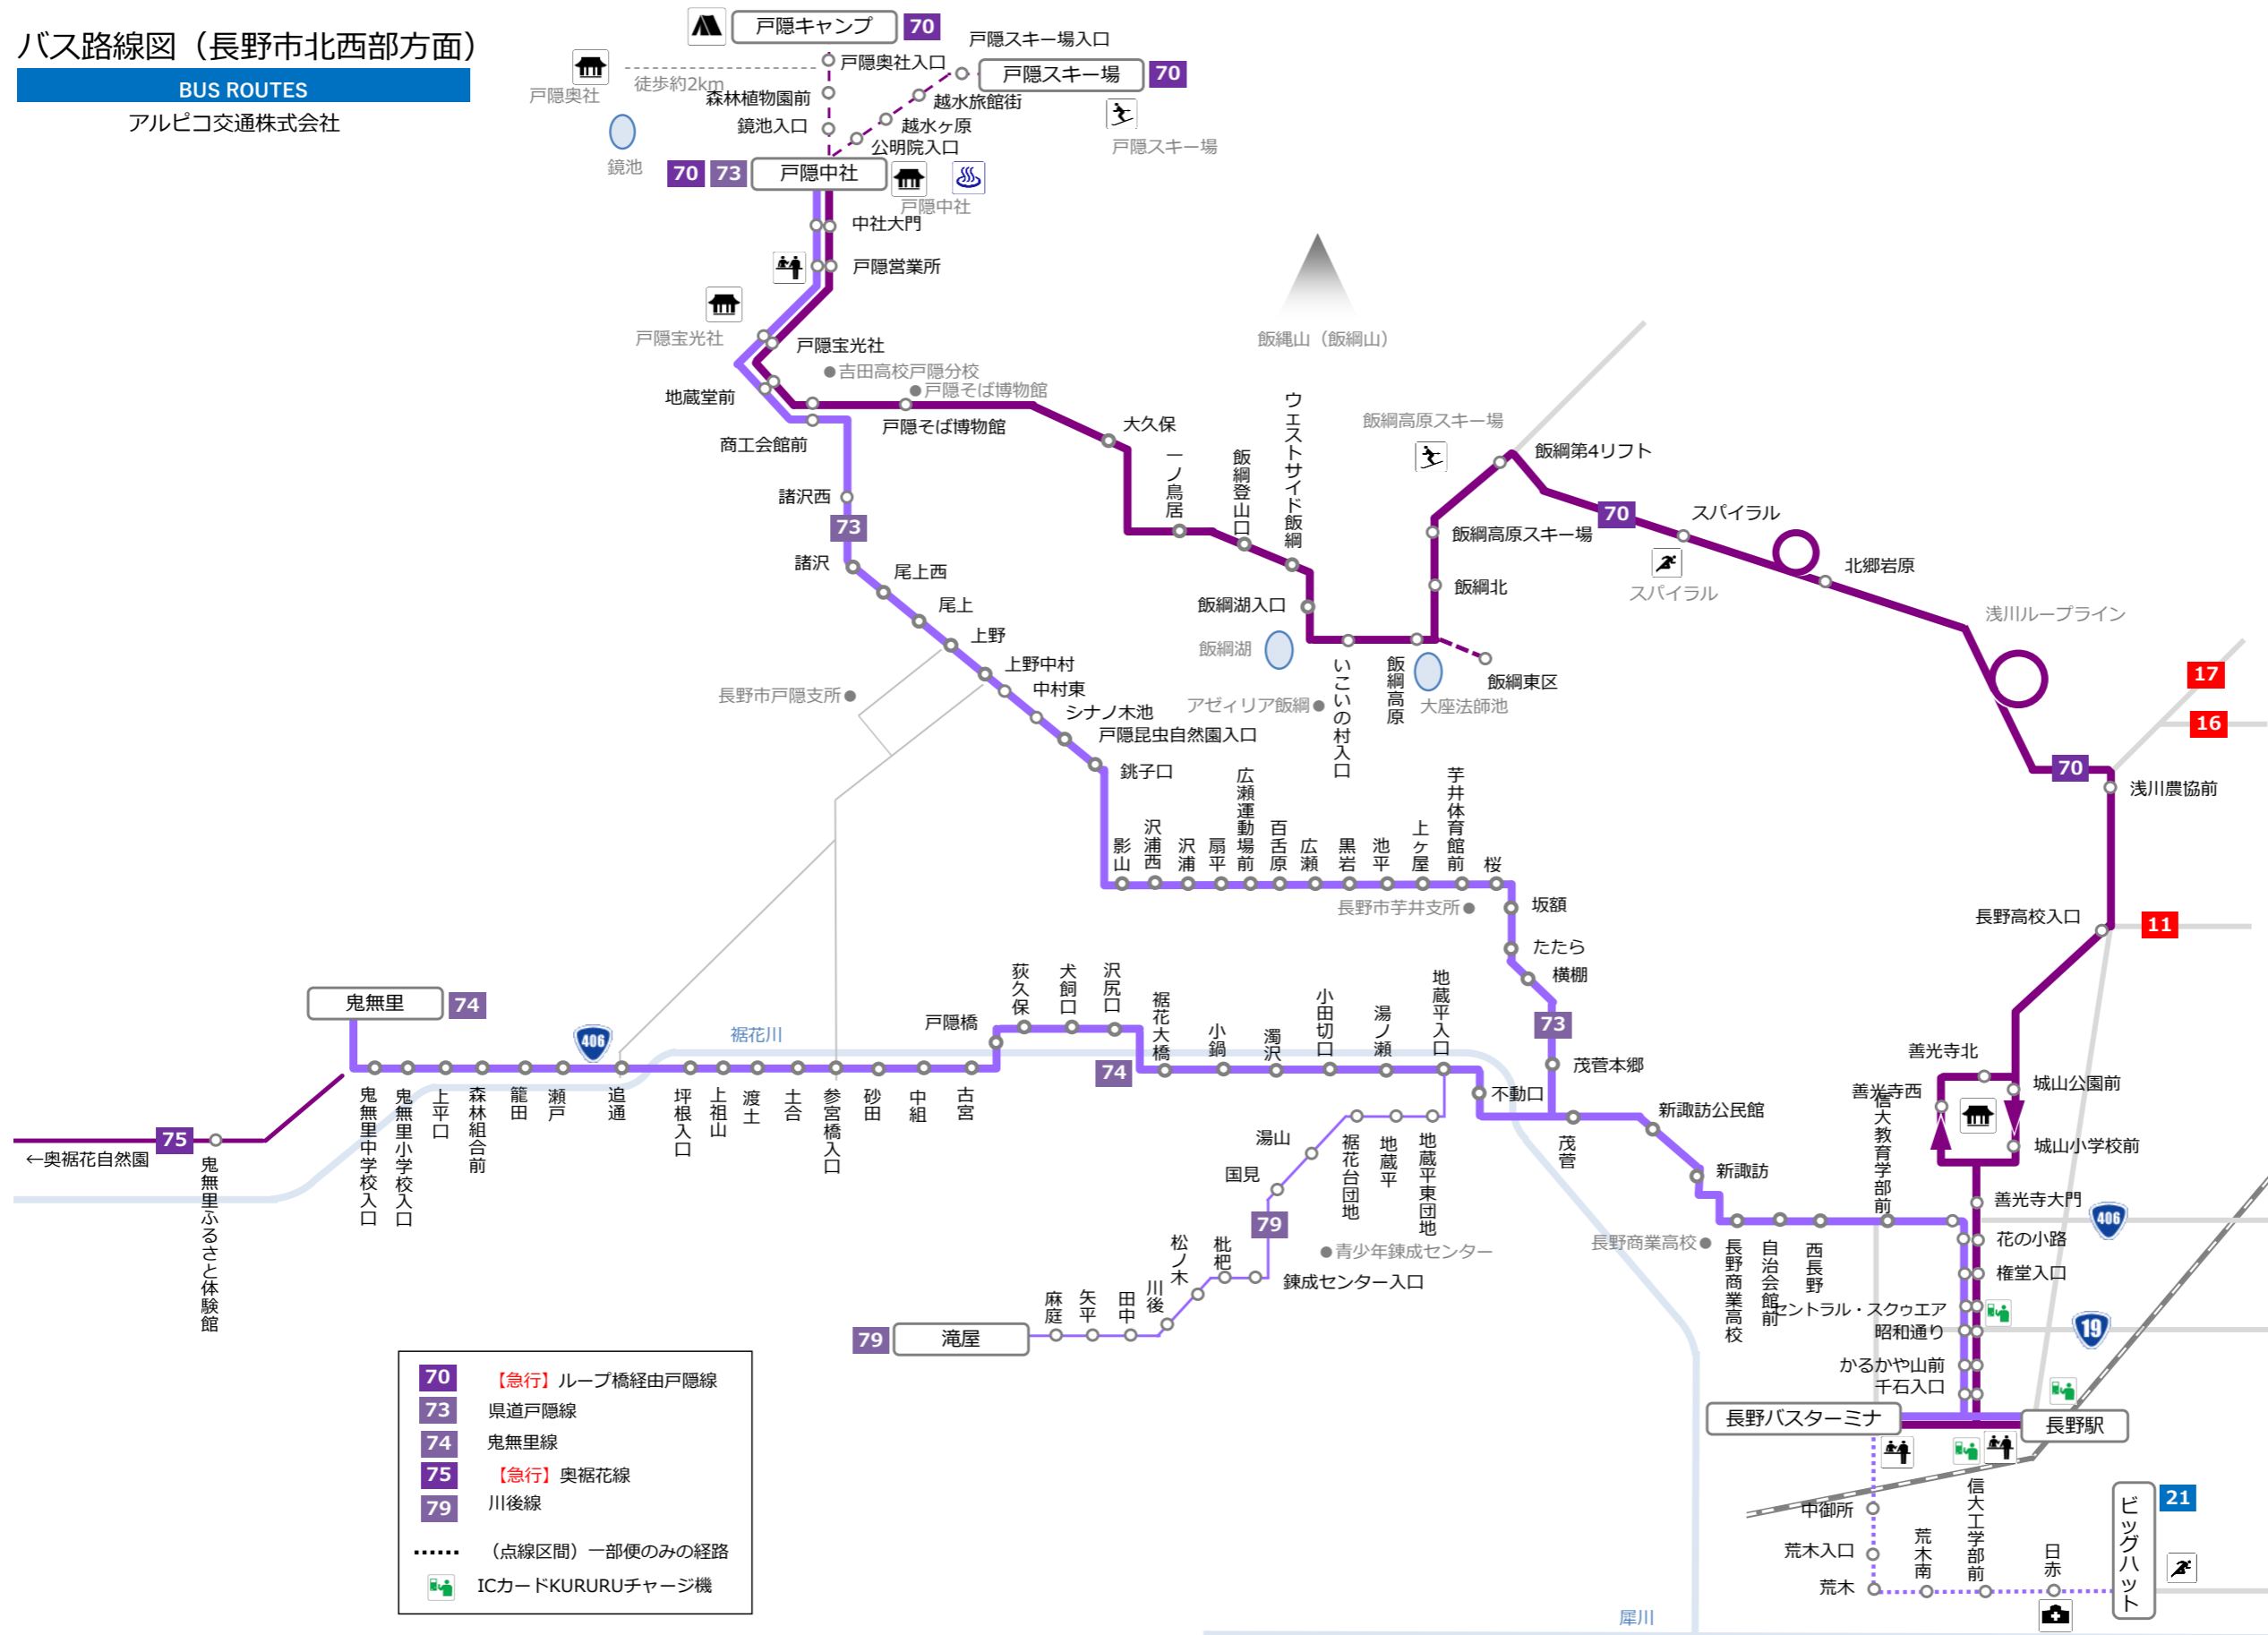

バス路線図（長野市北西部方面）

BUS ROUTES
アルピコ交通株式会社

- 70** 【急行】 ループ橋経由戸隠線
- 73** 県道戸隠線
- 74** 鬼無里線
- 75** 【急行】 奥裾花線
- 79** 川後線
- (点線区間) 一部便のみの経路
- ICカードKURURUチャージ機