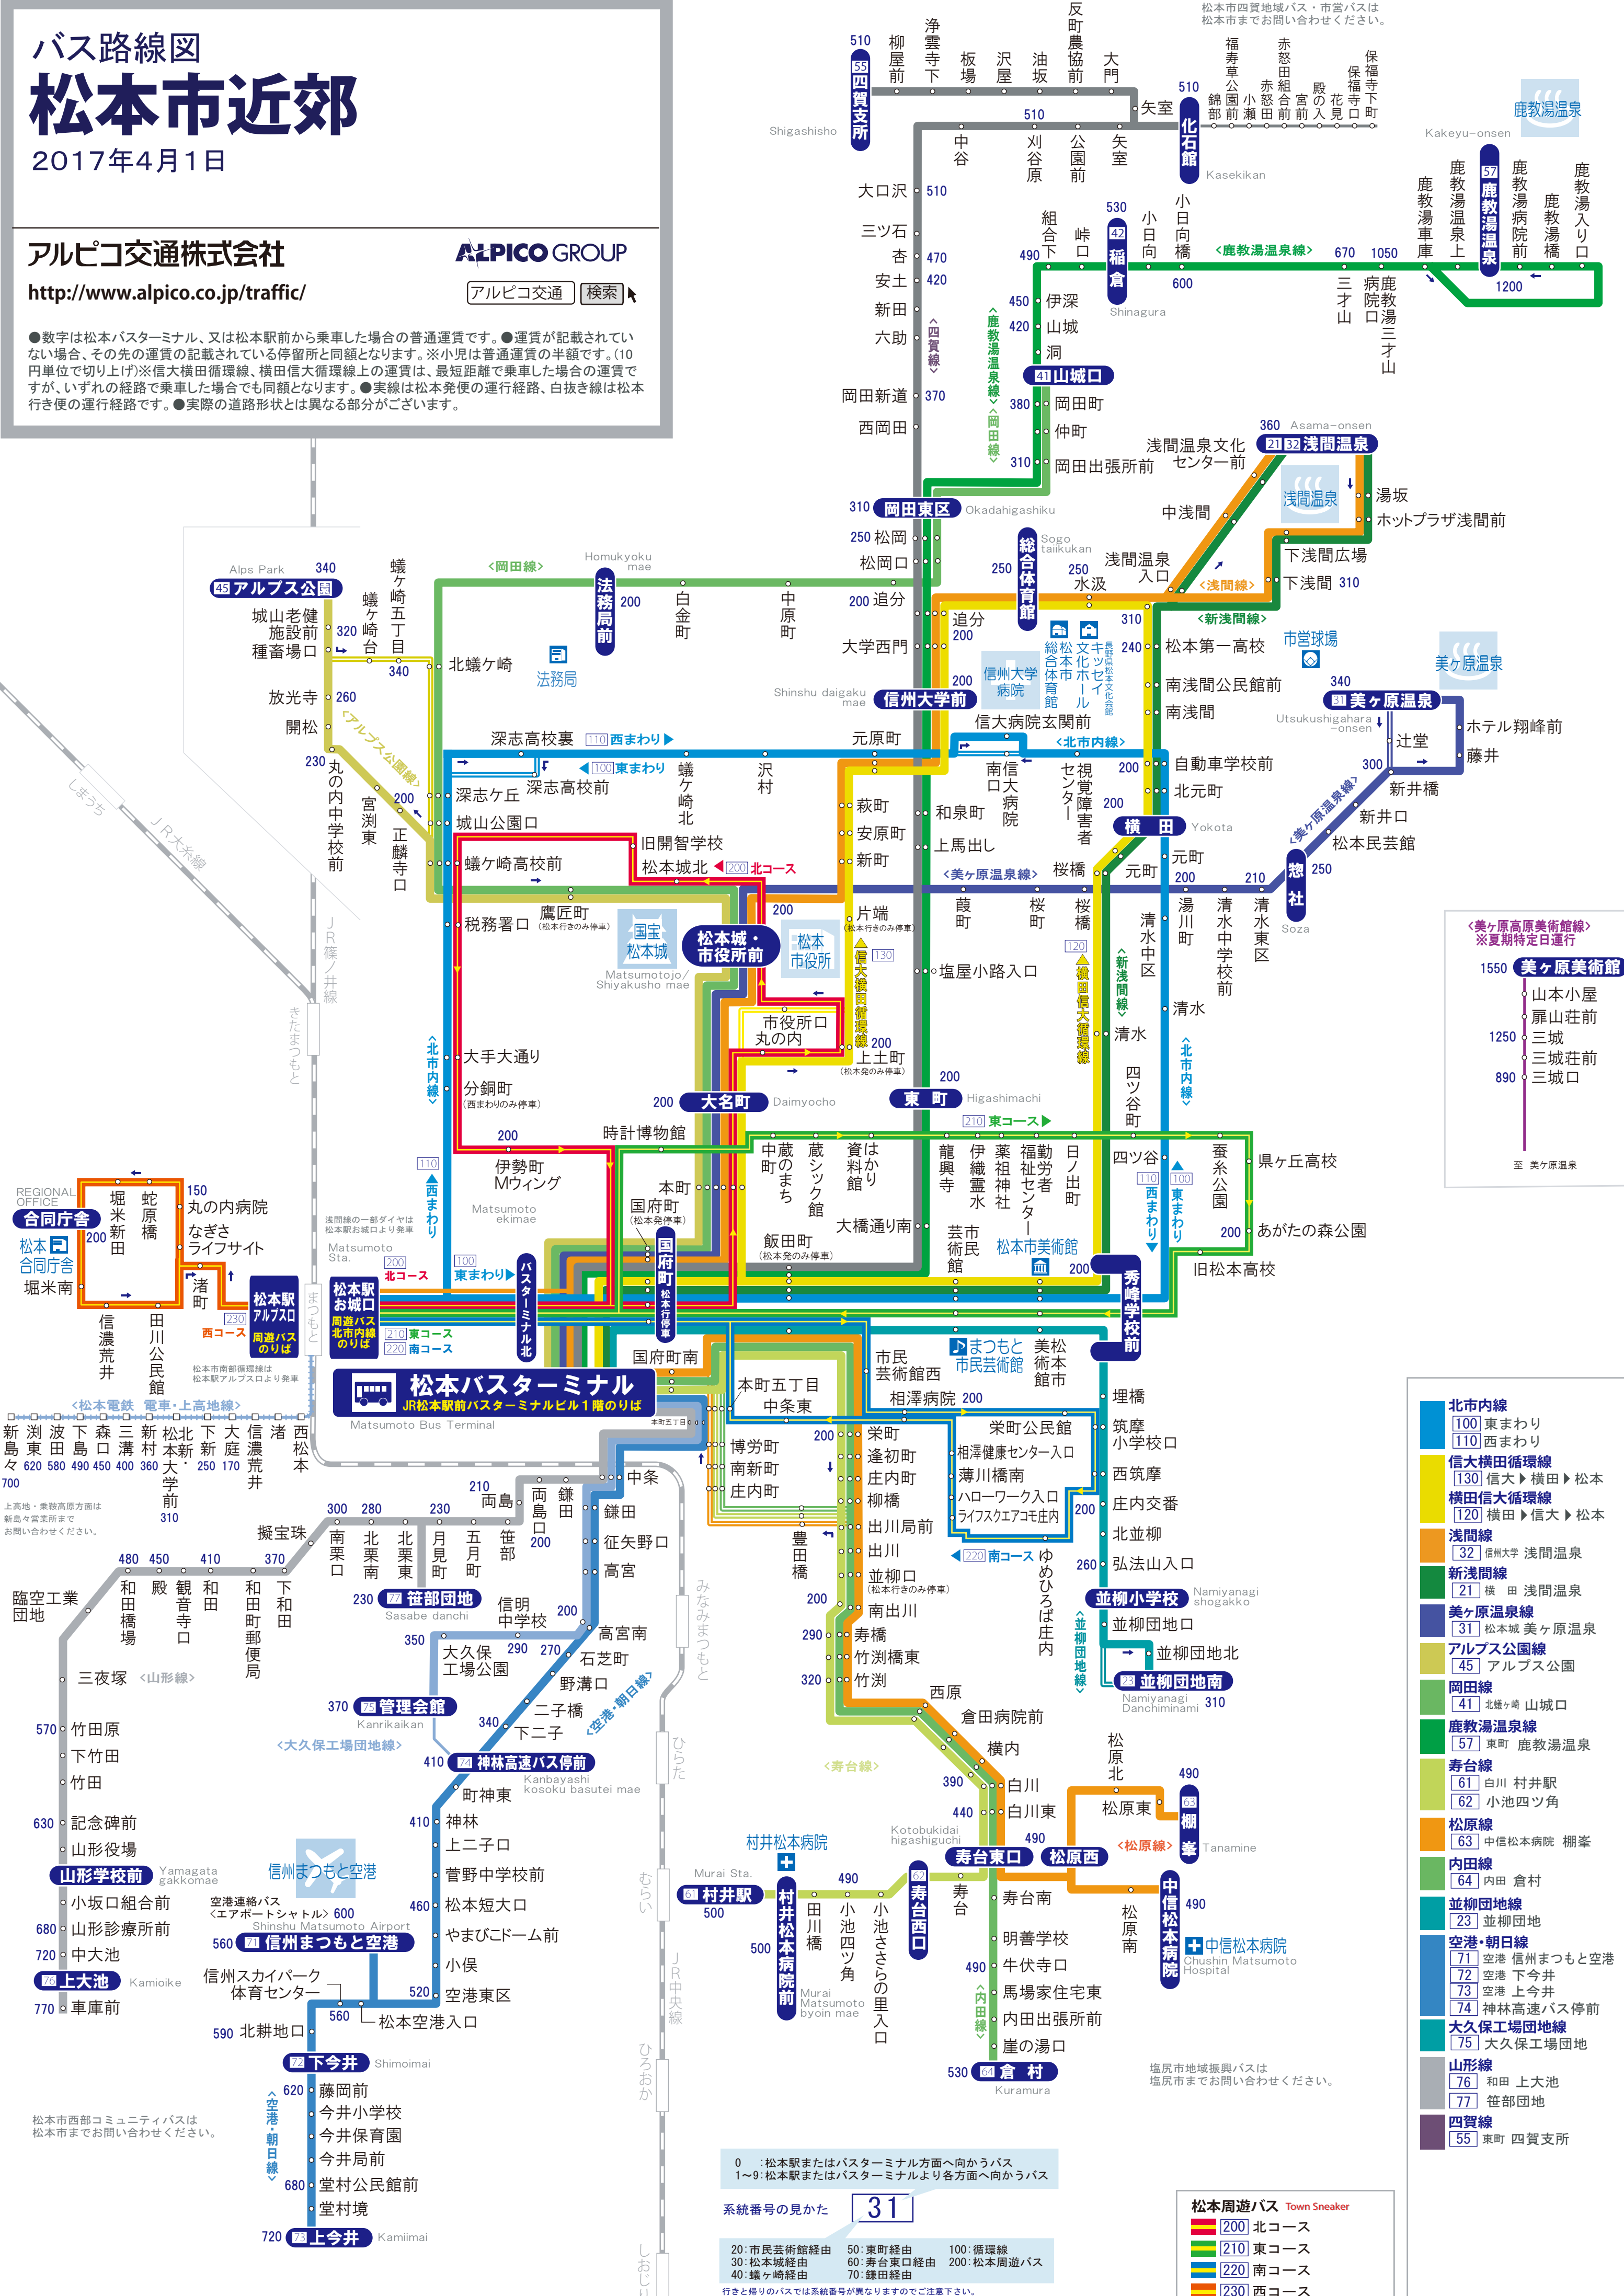

# バス路線図 松本市近郊

2017年4月1日

アルピコ交通株式会社

http://www.alpico.co.jp/traffic/

ALPICO GROUP

アルピコ交通 検索

●数字は松本バスターミナル、又は松本駅前から乗車した場合の普通運賃です。●運賃が記載されていない場合、その先の運賃の記載されている停留所と同額となります。※小児は普通運賃の半額です。(10円単位で切り上げ)※信大横田循環線、横田信大循環線上の運賃は、最短距離で乗車した場合の運賃ですが、いずれの経路で乗車した場合でも同額となります。●実線は松本発便の運行経路、白抜き線は松本行き便の運行経路です。●実際の道路形状とは異なる部分がございます。

美ヶ原美術館  
※夏期特定日運行

- 1550 美ヶ原美術館
- 1250 三城
- 890 三城口

至 美ヶ原温泉

- 北市内線
  - 100 東まわり
  - 110 西まわり
- 信大横田循環線
  - 130 信大 ▶ 横田 ▶ 松本
- 横田信大循環線
  - 120 横田 ▶ 信大 ▶ 松本
- 浅間線
  - 32 信州大学 浅間温泉
- 新浅間線
  - 21 横田 浅間温泉
- 美ヶ原温泉線
  - 31 松本城 美ヶ原温泉
- アルプス公園線
  - 45 アルプス公園
- 岡田線
  - 41 北ヶ崎 山城口
- 鹿教湯温泉線
  - 57 東町 鹿教湯温泉
- 寿台線
  - 61 白川 村井駅
  - 62 小池 四ツ谷
- 松原線
  - 63 中信松本病院 棚峯
- 内田線
  - 64 内田 倉村
- 並柳団地線
  - 23 並柳団地
- 空港・朝日線
  - 71 空港 信州まつもとと空港
  - 72 空港 下今井
  - 73 空港 上今井
  - 74 神林高速バス停前
- 大久保工場団地線
  - 75 大久保工場団地
- 山形線
  - 76 和田 上大池
  - 77 笹部団地
- 四賀線
  - 55 東町 四賀支所

0 : 松本駅またはバスターミナル方面へ向かうバス  
1~9: 松本駅またはバスターミナルより各方面へ向かうバス

系統番号の見かた **31**

- 20: 市民芸術館経由
- 30: 松本城経由
- 40: 蟻ヶ崎経由
- 50: 東町経由
- 60: 寿台東口経由
- 70: 鎌田経由
- 100: 循環線
- 200: 松本周遊バス

行きと帰りのバスでは系統番号が異なりますのでご注意ください。

松本周遊バス Town Sneaker

- 200 北コース
- 210 東コース
- 220 南コース
- 230 西コース

上高地・乗鞍高原方面は  
新島々営業所まで  
お問い合わせください。

松本市西部コミュニティバスは  
松本市までお問い合わせください。

塩尻市地域振興バスは  
塩尻市までお問い合わせください。