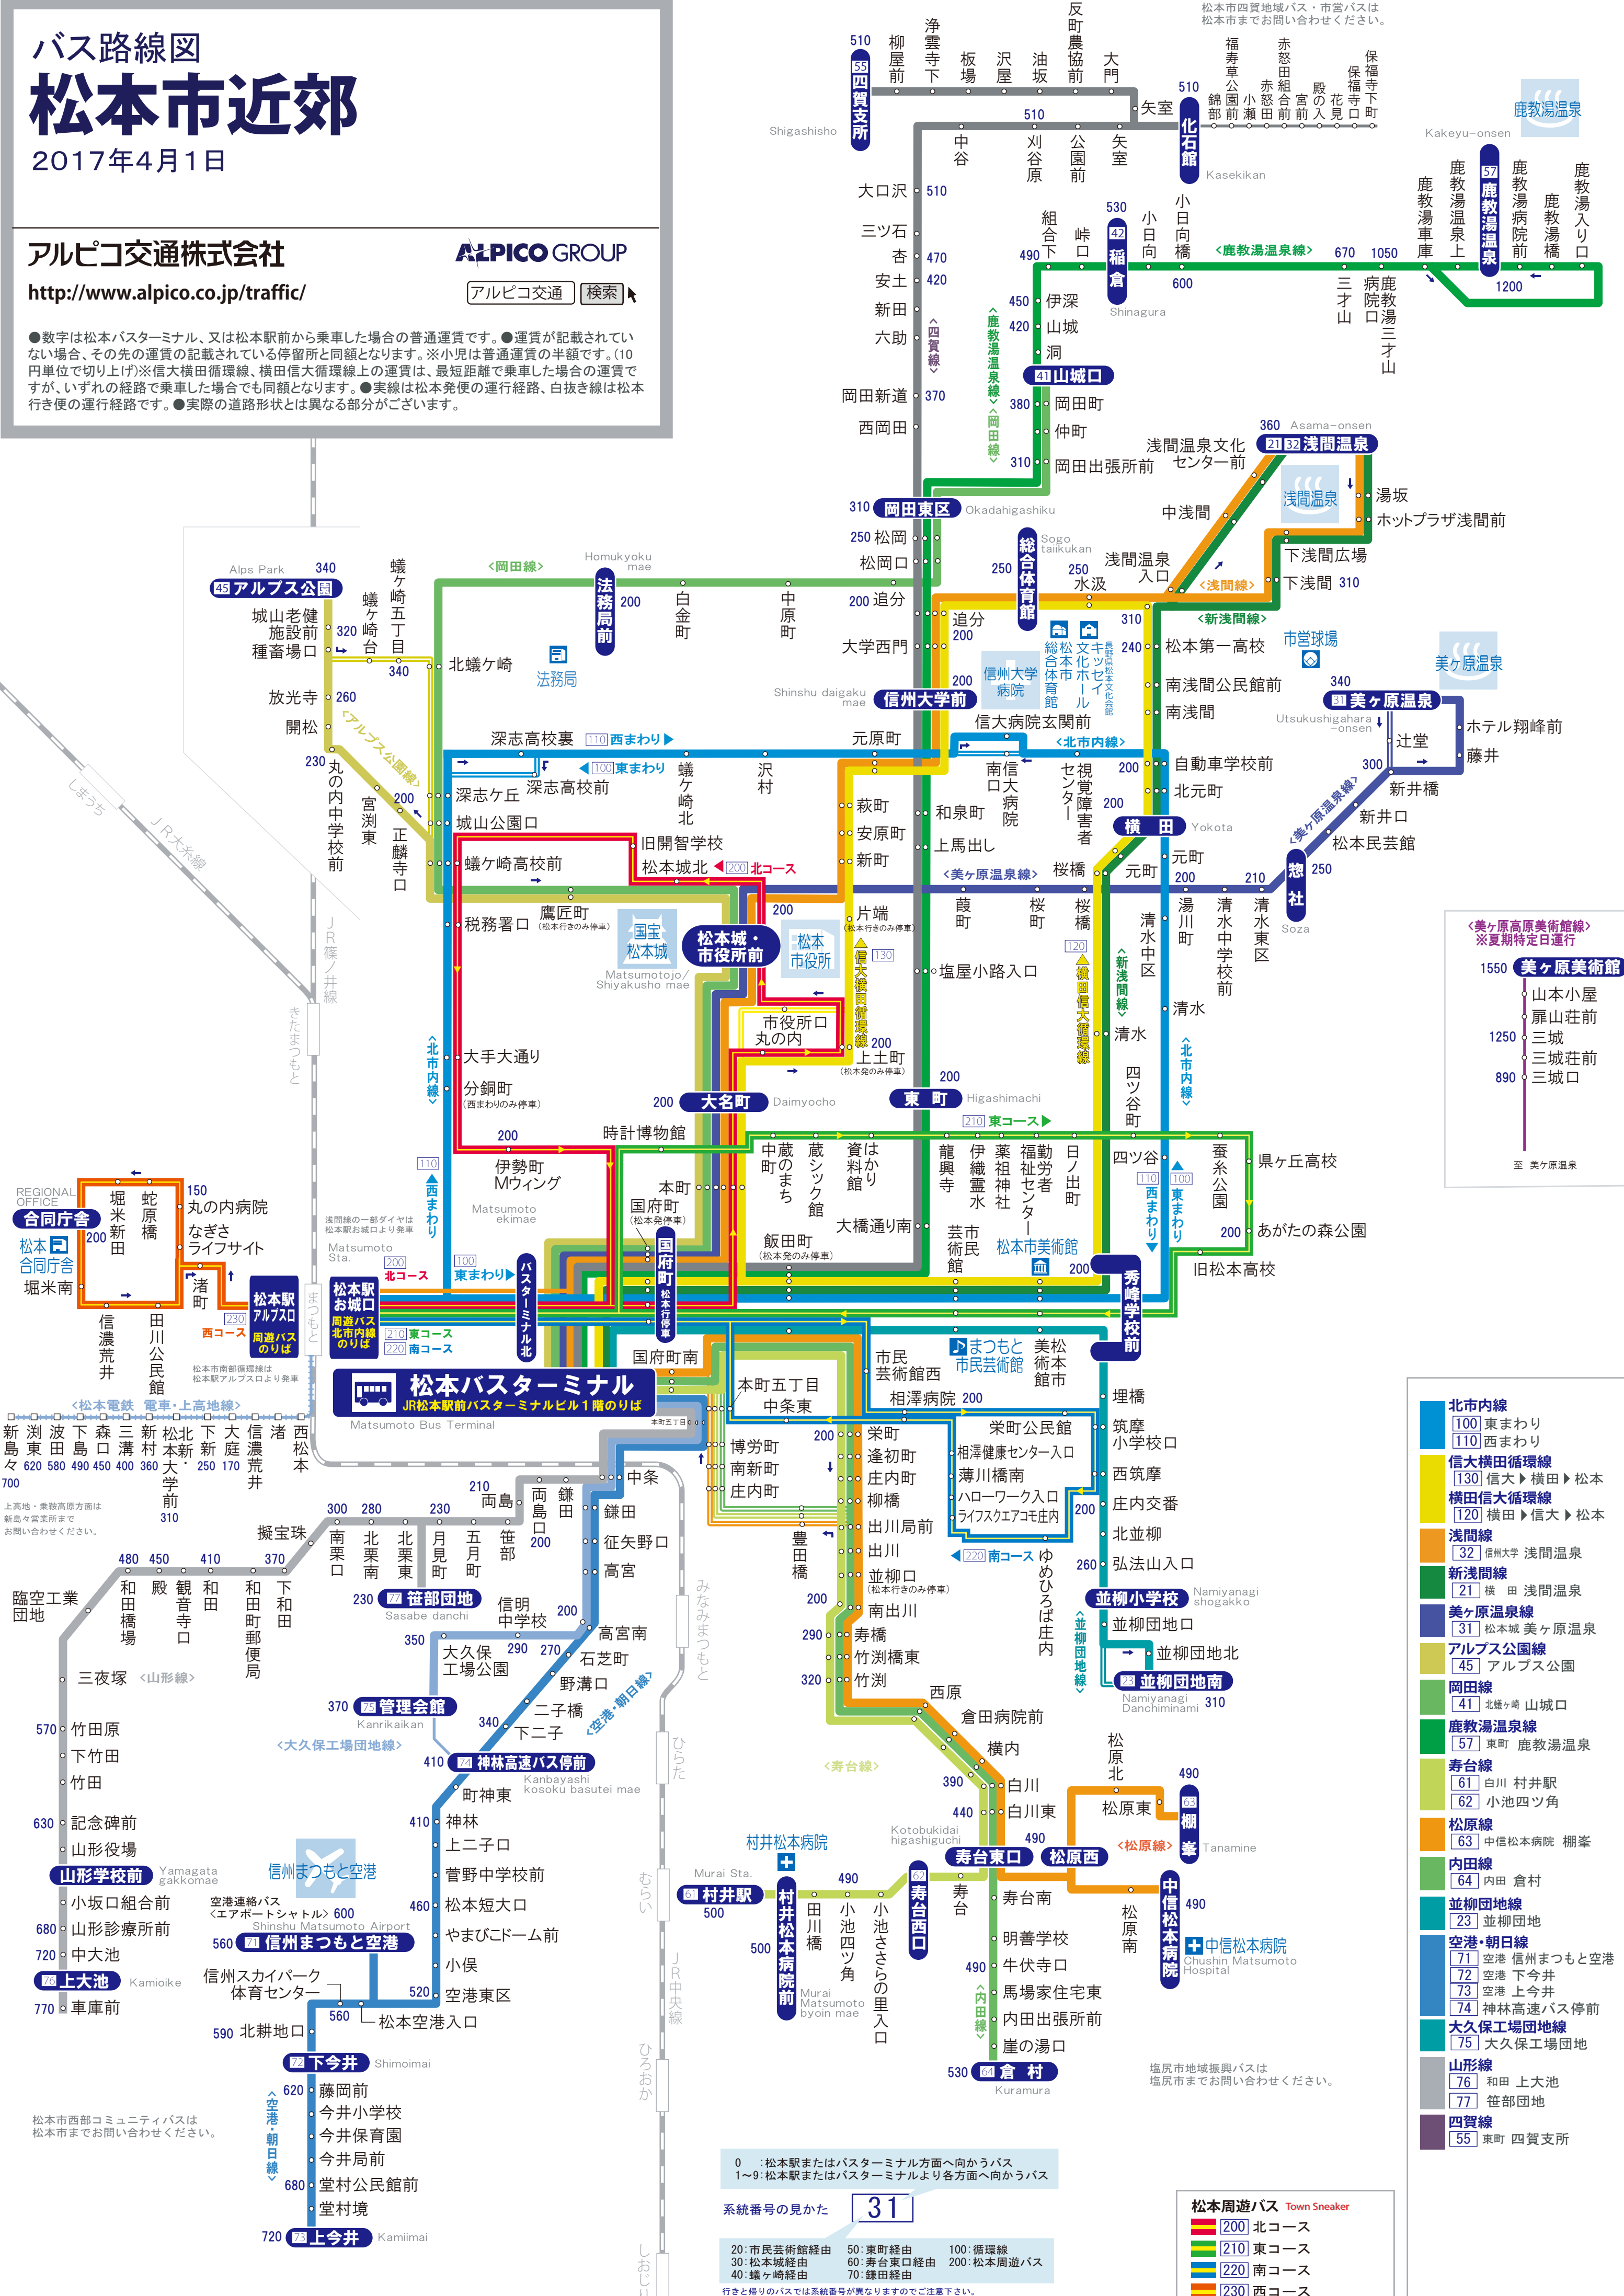

バス路線図 松本市近郊

2017年4月1日

アルピコ交通株式会社

<http://www.alpico.co.jp/traffic/>

ALPICO GROUP

アルピコ交通 検索

●数字は松本バスターミナル、又は松本駅前から乗車した場合の普通運賃です。●運賃が記載されていない場合、その先の運賃の記載されている停留所と同額となります。※小児は普通運賃の半額です。(10円単位で切り上げ)※信大横田循環線、横田信大循環線上の運賃は、最短距離で乗車した場合の運賃ですが、いずれの経路で乗車した場合でも同額となります。●実線は松本発便の運行経路、白抜き線は松本行き便の運行経路です。●実際の道路形状とは異なる部分がございます。

美ヶ原美術館
※夏期特定日運行

- 1550 美ヶ原美術館
- 1250 山本小屋
- 1250 屏山荘前
- 890 三城
- 890 三城荘前
- 890 三城口

至 美ヶ原温泉

- 北市内線
 - 100 東まわり
 - 110 西まわり
- 信大横田循環線
 - 130 信大 ▶ 横田 ▶ 松本
- 横田信大循環線
 - 120 横田 ▶ 信大 ▶ 松本
- 浅間線
 - 32 信州大学 浅間温泉
- 新浅間線
 - 21 横田 浅間温泉
- 美ヶ原温泉線
 - 31 松本城 美ヶ原温泉
- アルプス公園線
 - 45 アルプス公園
- 岡田線
 - 41 北ヶ崎 山城口
- 鹿教湯温泉線
 - 57 東町 鹿教湯温泉
- 寿台線
 - 61 白川 村井駅
 - 62 小池 四ツ谷
- 松原線
 - 63 中信松本病院 棚峯
- 内田線
 - 64 内田 倉村
- 並柳団地線
 - 23 並柳団地
- 空港・朝日線
 - 71 空港 信州まつもとと空港
 - 72 空港 下今井
 - 73 空港 上今井
 - 74 神林高速バス停前
- 大久保工場団地線
 - 75 大久保工場団地
- 山形線
 - 76 和田 上大池
 - 77 笹部団地
- 四賀線
 - 55 東町 四賀支所

0 : 松本駅またはバスターミナル方面へ向かうバス
1~9: 松本駅またはバスターミナルより各方面へ向かうバス

系統番号の見かた **31**

- 20: 市民芸術館経由
- 30: 松本城経由
- 40: 蟻ヶ崎経由
- 50: 東町経由
- 60: 寿台東口経由
- 70: 鎌田経由
- 100: 循環線
- 200: 松本周遊バス

行きと帰りのバスでは系統番号が異なりますのでご注意ください。

松本周遊バス Town Sneaker

- 200 北コース
- 210 東コース
- 220 南コース
- 230 西コース

上高地・乗鞍高原方面は
新島々営業所まで
お問い合わせください。

松本市西部コミュニティバスは
松本市までお問い合わせください。

塩尻市地域振興バスは
塩尻市までお問い合わせください。